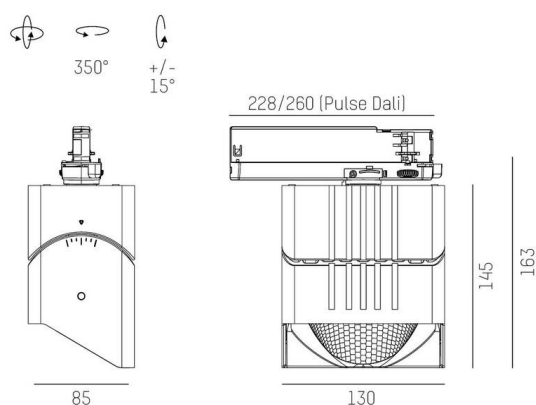

ARTIS

704-11103014706bv1

ARTIS 1 MATRIX FLOOR TRACK SPOT POUR RAIL AVEC ADAPTATEUR 3 PHASES en aluminium, noir, RAL 9005, réflecteur haute efficacité, métallisé sous vide, en plastique angle de rayonnement asymétrique, émission direct, rotatif sur 350°, pivotant sur 30°, avec driver, max. 1050mA, gradation: Smart bluetooth, adaptateur/patère noir, IP20 possibilité d'ajouter le Light Guider pour l'éclairage du 3ème niveau et matrice de sol réglable électriquement sur 3 niveaux

ILLUSTRATION

DONNÉES TECHNIQUES

Ampoule	LED
Puissance système [W]	40
Flux lumineux [lm]	4520
Courant secondaire [mA]	1050
Température de couleur	3500K
CRI	PREMIUM>90
Cache (Diffuseur)	réflecteur métallisé sous vide en plastique avec driver
Driver	Smart Bluetooth
Gradation	direct
Émission de lumière	asymétrique
Angle de rayonnement	220-240V 50/60Hz
Tension	
Longueur [mm]	260
Largeur [mm]	85
Hauteur [mm]	163
Type de protection	IP20
Classe de protection	classe de protection II
Matériau	aluminium
Couleur du luminaire	noir
RAL	9005
Couleur adaptateur/patère	noir
Durée de vie [h]	L80 B10 50 000
Classe d'efficacité énergétique	E
Nombre de luminaires sur B16A	50
Poids net [kg]	1,99
EAN numéro	9010870354104

COURBE PHOTOMÉTRIQUE

Label énergie

Les valeurs indiquées sont des valeurs assignées. La puissance et le flux lumineux sous soumis à une tolérance d'environ 10 %. Tolérance de la température de couleur: +/- 150 K. Sauf indication contraire, les valeurs s'appliquent à une température ambiante de 25 °C.