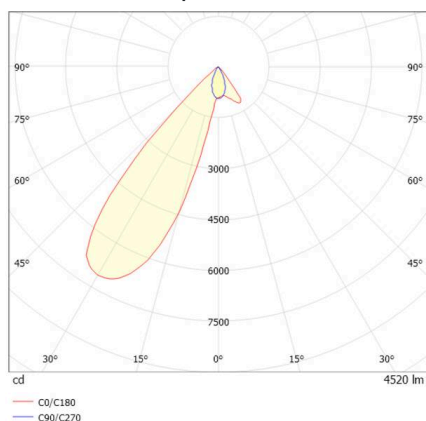

ARTIS

704-11103014706bv1

ARTIS 1 MATRIX FLOOR TRACK SPOT POUR RAIL AVEC ADAPTATEUR 3 PHASES en aluminium, noir, RAL 9005, réflecteur haute efficacité, métallisé sous vide, en plastique angle de rayonnement asymétrique, émission direct, rotatif sur 350°, pivotant sur 30°, avec driver, max. 1050mA, gradation: Smart bluetooth, adaptateur/patère noir, IP20 possibilité d'ajouter le Light Guider pour l'éclairage du 3ème niveau et matrice de sol réglable électriquement sur 3 niveaux

ILLUSTRATION

DONNÉES TECHNIQUES

Ampoule	LED
Puissance système [W]	40
Flux lumineux [lm]	4520
Courant secondaire [mA]	1050
Température de couleur	3500K
CRI	PREMIUM>90
Cache (Diffuseur)	réflecteur métallisé sous vide en plastique avec driver
Driver	Smart Bluetooth
Gradation	direct
Émission de lumière	asymétrique
Angle de rayonnement	220-240V 50/60Hz
Tension	
Longueur [mm]	260
Largeur [mm]	85
Hauteur [mm]	163
Type de protection	IP20
Classe de protection	classe de protection II
Matériau	aluminium
Couleur du luminaire	noir
RAL	9005
Couleur adaptateur/patère	noir
Durée de vie [h]	L80 B10 50 000
Classe d'efficacité énergétique	E
Nombre de luminaires sur B16A	50
Poids net [kg]	1,99
EAN numéro	9010870354104

COURBE PHOTOMÉTRIQUE

Label énergie

Les valeurs indiquées sont des valeurs assignées. La puissance et le flux lumineux sous soumis à une tolérance d'environ 10 %. Tolérance de la température de couleur: +/- 150 K. Sauf indication contraire, les valeurs s'appliquent à une température ambiante de 25 °C.