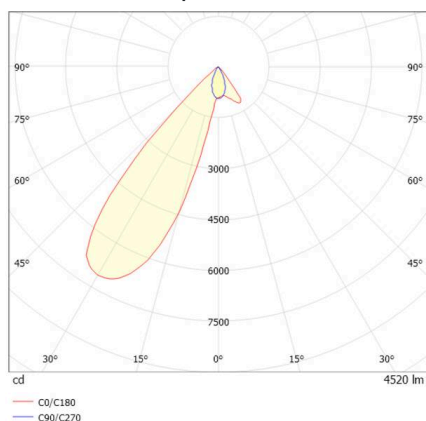

ARTIS

704-111030147060v1

ARTIS 1 MATRIX FLOOR TRACK SPOT POUR RAIL AVEC ADAPTATEUR 3 PHASES en aluminium, noir, RAL 9005, réflecteur haute efficacité, métallisé sous vide, en plastique angle de rayonnement asymétrique, émission direct, rotatif sur 350°, pivotant sur 30°, avec driver, max. 1050mA, gradation: non dimmable, adaptateur/patère noir, IP20 possibilité d'ajouter le Light Guider pour l'éclairage du 3ème niveau et matrice de sol réglable électriquement sur 3 niveaux

ILLUSTRATION

DONNÉES TECHNIQUES

Ampoule	LED
Puissance système [W]	40
Flux lumineux [lm]	4520
Courant secondaire [mA]	1050
Température de couleur	3500K
CRI	PREMIUM >90
Cache (Diffuseur)	réflecteur métallisé sous vide en plastique avec driver
Driver	non dimmable
Gradation	direct
Émission de lumière	asymétrique
Angle de rayonnement	220-240V 50/60Hz
Tension	
Longueur [mm]	224
Largeur [mm]	85
Hauteur [mm]	163
Type de protection	IP20
Classe de protection	classe de protection II
Matériau	aluminium
Couleur du luminaire	noir
RAL	9005
Couleur adaptateur/patère	noir
Durée de vie [h]	L80 B10 50 000
Classe d'efficacité énergétique	D
Nombre de luminaires sur B16A	47
Poids net [kg]	1,89
EAN numéro	9010870133457

COURBE PHOTOMÉTRIQUE

Label énergie

Les valeurs indiquées sont des valeurs assignées. La puissance et le flux lumineux sous soumis à une tolérance d'environ 10 %. Tolérance de la température de couleur: +/- 150 K. Sauf indication contraire, les valeurs s'appliquent à une température ambiante de 25 °C.