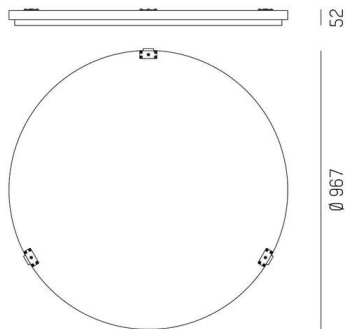

LON

224-0101000000000960

LON INLAY RING 1000 ZUBEHÖR aus recyceltem akustisch wirksamen PET-Fiber, Absorber midnight black,

TECHNISCHE DETAILS

Leuchtmittel	LED
Durchmesser [mm]	1000
Material	recyceltem akustisch wirksamen PET-Fiber
Farbe Absorber	midnight black
Nettogewicht [kg]	5,57
EAN-Nummer	9010979125957

Energie Label

SKIZZE

Die Werte sind Bemessungswerte. Leistung und Lichtstrom unterliegen initial einer Toleranz von +/- 10%.
Toleranz der Farbtemperatur: +/- 150 K. Die Werte gelten, wenn nicht anders angegeben, für eine Umgebungstemperatur von 25°C.