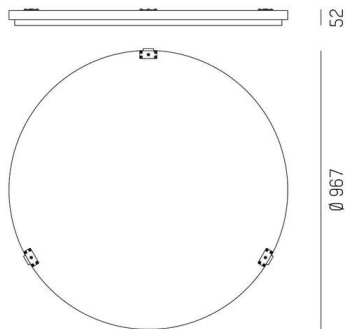

LON

224-0101000000000960

LON INLAY RING 1000 ZUBEHÖR aus recyceltem akustisch wirksamen PET-Fiber, Absorber midnight black,

TECHNISCHE DETAILS

Leuchtmittel	LED
Durchmesser [mm]	1000
Material	recyceltem akustisch wirksamen PET-Fiber
Farbe Absorber	midnight black
Nettogewicht [kg]	1,97
EAN-Nummer	9010979125957

Energie Label

SKIZZE

Die Werte sind Bemessungswerte. Leistung und Lichtstrom unterliegen initial einer Toleranz von +/- 10%.
Toleranz der Farbtemperatur: +/- 150 K. Die Werte gelten, wenn nicht anders angegeben, für eine Umgebungstemperatur von 25°C.