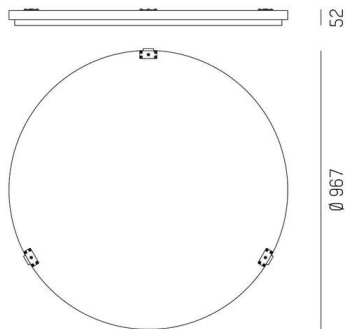

ILLUSTRATION