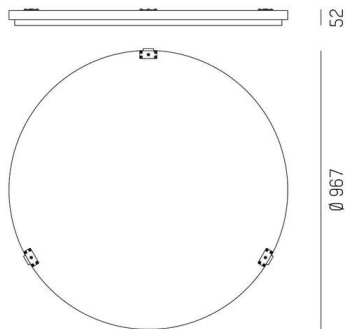

**LON**

**224-0101000000000950**

LON INLAY RING 1000 ZUBEHÖR aus recyceltem akustisch wirksamen PET-Fiber, Absorber moon grey, IP20,

**TECHNISCHE DETAILS**

Leuchtmittel	LED
Durchmesser [mm]	1000
Schutzart	IP20
Material	recyceltem akustisch wirksamen PET-Fiber
Farbe Absorber	moon grey
Nettogewicht [kg]	5,57
EAN-Nummer	9010979125940

Energie Label

**SKIZZE**

Die Werte sind Bemessungswerte. Leistung und Lichtstrom unterliegen initial einer Toleranz von +/- 10%.  
Toleranz der Farbtemperatur: +/- 150 K. Die Werte gelten, wenn nicht anders angegeben, für eine Umgebungstemperatur von 25°C.