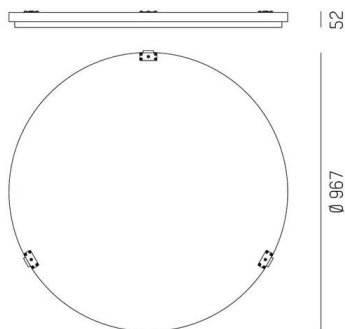

LON

224-0101000000000950

LON INLAY RING 1000 ACCESSORIO in fibra di PET riciclato ad alta efficienza acustica, colore Absorber grigio lunare, IP20

DETTAGLI TECNICI

Lampadina	LED
Diametro [mm]	1000
Classe di protezione	IP20
Materiale	fibra di PET riciclato ad alta efficienza acustica
Colore absorber	moon grey
Peso netto [kg]	1,97
EAN numero	9010979125940

Etichetta energetica

DISEGNO

I valori indicati sono nominali. Tolleranza della potenza e del flusso luminoso +/- 10%.
Tolleranza della temperatura colore: +/- 150 K. I valori sono riferiti ad una temperatura ambiente di 25°C, salvo diversa indicazione.