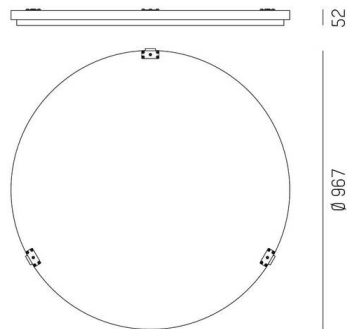

**LON**

**224-0101000000000950**

LON INLAY RING 1000 ZUBEHÖR aus recyceltem akustisch wirksamen PET-Fiber, Absorber moon grey, IP20,

**TECHNISCHE DETAILS**

Leuchtmittel	LED
Durchmesser [mm]	1000
Schutzart	IP20
Material	recyceltem akustisch wirksamen PET-Fiber
Farbe Absorber	moon grey
Nettogewicht [kg]	1,97
EAN-Nummer	9010979125940

Energie Label

**SKIZZE**

Die Werte sind Bemessungswerte. Leistung und Lichtstrom unterliegen initial einer Toleranz von +/- 10%.  
Toleranz der Farbtemperatur: +/- 150 K. Die Werte gelten, wenn nicht anders angegeben, für eine Umgebungstemperatur von 25°C.