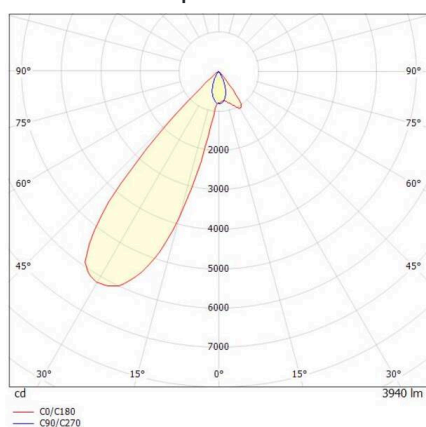

ARTIS

704-111030147060

ARTIS 1 MATRIX FLOOR TRACK SPOT POUR RAIL AVEC ADAPTATEUR 3 PHASES en aluminium, noir, RAL 9005, réflecteur haute efficacité, métallisé sous vide, en plastique angle de rayonnement asymétrique, émission direct, rotatif sur 350°, pivotant sur 30°, avec driver, max. 1050mA, gradation: non dimmable, adaptateur/patère noir, IP20 possibilité d'ajouter le Light Guider pour l'éclairage du 3ème niveau et matrice de sol réglable électriquement sur 3 niveaux

ILLUSTRATION

DONNÉES TECHNIQUES

Ampoule	LED
Puissance système [W]	40
Flux lumineux [lm]	3940
Courant secondaire [mA]	1050
Température de couleur	3500K
CRI	PREMIUM >90
Cache (Diffuseur)	réflecteur métallisé sous vide en plastique avec driver
Driver	non dimmable
Gradation	direct
Émission de lumière	asymétrique
Angle de rayonnement	220-240V 50/60Hz
Tension	
Longueur [mm]	224
Largeur [mm]	85
Hauteur [mm]	163
Type de protection	IP20
Classe de protection	classe de protection II
Matériau	aluminium
Couleur du luminaire	noir
RAL	9005
Couleur adaptateur/patère	noir
Durée de vie [h]	L80 B10 50 000
Classe d'efficacité énergétique	E
Nombre de luminaires sur B16A	47
Poids net [kg]	1,89
EAN numéro	9010506266627

COURBE PHOTOMÉTRIQUE

Label énergie

Les valeurs indiquées sont des valeurs assignées. La puissance et le flux lumineux sous soumis à une tolérance d'environ 10 %. Tolérance de la température de couleur: +/- 150 K. Sauf indication contraire, les valeurs s'appliquent à une température ambiante de 25 °C.