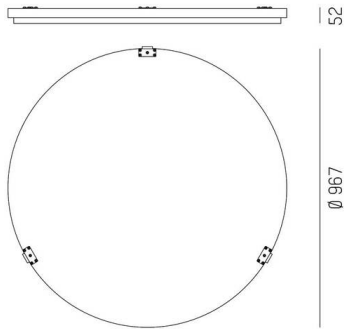

LON

224-0101000000000940

LON INLAY RING 1000 ACCESSOIRES en fibre PET recyclée acoustiquement efficace, Couleur Absorber stone grey,

DONNÉES TECHNIQUES

Ampoule	LED
Diamètre [mm]	1000
Matériau	fibre PET recyclée acoustiquement efficace
Absorbeur de couleur	stone grey
Poids net [kg]	1,97
EAN numéro	9010979125933

Label énergie

ILLUSTRATION

Les valeurs indiquées sont des valeurs assignées. La puissance et le flux lumineux sous soumis à une tolérance d'environ 10 %.
Tolérance de la température de couleur: +/- 150 K. Sauf indication contraire, les valeurs s'appliquent à une température ambiante de 25 °C.