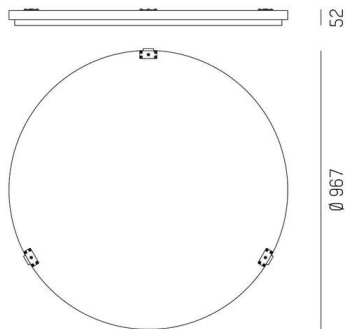

LON

224-0101000000000940

LON INLAY RING 1000 ZUBEHÖR aus recyceltem akustisch wirksamen PET-Fiber, Absorber stone grey,

TECHNISCHE DETAILS

Leuchtmittel	LED
Durchmesser [mm]	1000
Material	recyceltem akustisch wirksamen PET-Fiber
Farbe Absorber	stone grey
Nettogewicht [kg]	5,57
EAN-Nummer	9010979125933

Energie Label

SKIZZE

Die Werte sind Bemessungswerte. Leistung und Lichtstrom unterliegen initial einer Toleranz von +/- 10%.
Toleranz der Farbtemperatur: +/- 150 K. Die Werte gelten, wenn nicht anders angegeben, für eine Umgebungstemperatur von 25°C.