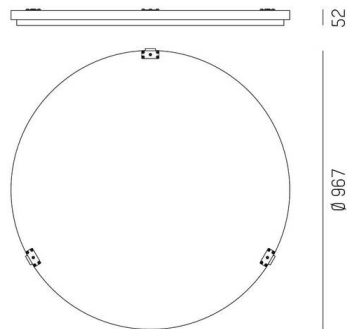

**LON**

**224-0101000000000940**

LON INLAY RING 1000 ZUBEHÖR aus recyceltem akustisch wirksamen PET-Fiber, Absorber stone grey,

**TECHNISCHE DETAILS**

Leuchtmittel	LED
Durchmesser [mm]	1000
Material	recyceltem akustisch wirksamen PET-Fiber
Farbe Absorber	stone grey
Nettogewicht [kg]	1,97
EAN-Nummer	9010979125933

Energie Label

**SKIZZE**

Die Werte sind Bemessungswerte. Leistung und Lichtstrom unterliegen initial einer Toleranz von +/- 10%.  
Toleranz der Farbtemperatur: +/- 150 K. Die Werte gelten, wenn nicht anders angegeben, für eine Umgebungstemperatur von 25°C.