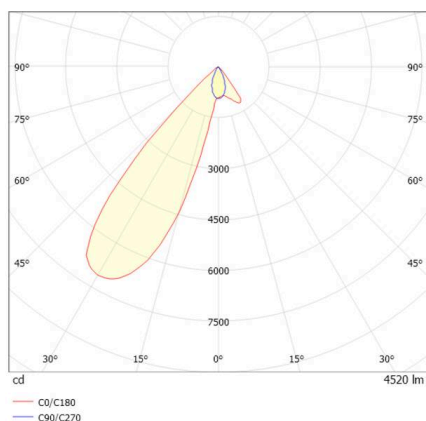

ARTIS

704-11103014705bv1

ARTIS 1 MATRIX FLOOR TRACK SCHIENENSTRAHLER MIT 3-PH ADAPTER aus Aluminium, weiß, ähnlich RAL 9016, hocheffizienter, vakuumbedampfter Reflektor aus Kunststoff Ausstrahlwinkel asymmetrisch, Lichtaustritt direkt, drehbar 350°, schwenkbar 30°, mit Betriebsgerät, max. 1050mA, Dimmbarkeit: Smart bluetooth, Adapter/Baldachin weiß, IP20, Mit der Möglichkeit zur Anbringung des Lightguiders für die Beleuchtung der 3. Ebene und 3stufig elektrisch einstellbarer Bodenmatrix,

SKIZZE

TECHNISCHE DETAILS

Leuchtmittel	LED
Systemleistung [W]	40
Lichtstrom [lm]	4520
Strom sekundärseitig [mA]	1050
Lichtfarbe	3500K
CRI	PREMIUM>90
Optik	vakuumbedampfter Reflektor aus Kunststoff
Betriebsgerät	mit Betriebsgerät
Dimmbarkeit	Smart bluetooth
Lichtaustritt	direkt
Ausstrahlwinkel	asymmetrisch
Spannung	220-240V 50/60Hz
Länge [mm]	260
Breite [mm]	85
Höhe [mm]	163
Schutzart	IP20
Schutzklasse	Schutzklasse II
Material	Aluminium
Farbe Leuchte	weiß
RAL	9016
Farbe Adapter/Baldachin	weiß
Lebensdauer [h]	L80 B10 50 000
Energieeffizienzklasse	E
Anzahl Leuchten B16A	50
Nettogewicht [kg]	2,02
EAN-Nummer	9010870354074

LICHTVERTEILUNGSKURVE

Energie Label

Die Werte sind Bemessungswerte. Leistung und Lichtstrom unterliegen initial einer Toleranz von +/- 10%. Toleranz der Farbtemperatur: +/- 150 K. Die Werte gelten, wenn nicht anders angegeben, für eine Umgebungstemperatur von 25°C.