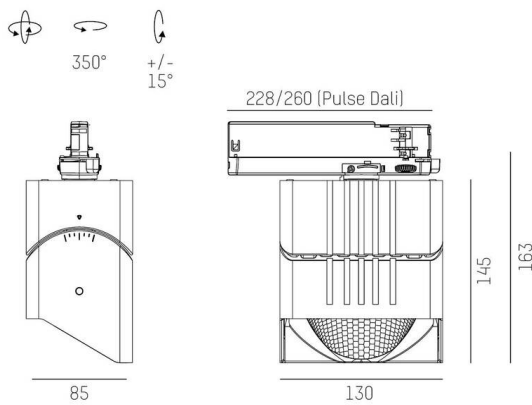

ARTIS

704-11103014705bv1

ARTIS 1 MATRIX FLOOR TRACK SPOT POUR RAIL AVEC ADAPTATEUR 3 PHASES en aluminium, blanc, RAL 9016, réflecteur haute efficacité, métallisé sous vide, en plastique angle de rayonnement asymétrique, émission direct, rotatif sur 350°, pivotant sur 30°, avec driver, max. 1050mA, gradation: Smart bluetooth, adaptateur/patère blanc, IP20 possibilité d'ajouter le Light Guider pour l'éclairage du 3ème niveau et matrice de sol réglable électriquement sur 3 niveaux

ILLUSTRATION

DONNÉES TECHNIQUES

Ampoule	LED
Puissance système [W]	40
Flux lumineux [lm]	4520
Courant secondaire [mA]	1050
Température de couleur	3500K
CRI	PREMIUM>90
Cache (Diffuseur)	réflecteur métallisé sous vide en plastique avec driver
Driver	Smart Bluetooth
Gradation	direct
Émission de lumière	asymétrique
Angle de rayonnement	220-240V 50/60Hz
Tension	
Longueur [mm]	260
Largeur [mm]	85
Hauteur [mm]	163
Type de protection	IP20
Classe de protection	classe de protection II
Matériau	aluminium
Couleur du luminaire	blanc
RAL	9016
Couleur adaptateur/patère	blanc
Durée de vie [h]	L80 B10 50 000
Classe d'efficacité énergétique	E
Nombre de luminaires sur B16A	50
Poids net [kg]	2,02
EAN numéro	9010870354074

COURBE PHOTOMÉTRIQUE

Label énergie

Les valeurs indiquées sont des valeurs assignées. La puissance et le flux lumineux sous soumis à une tolérance d'environ 10 %. Tolérance de la température de couleur: +/- 150 K. Sauf indication contraire, les valeurs s'appliquent à une température ambiante de 25 °C.