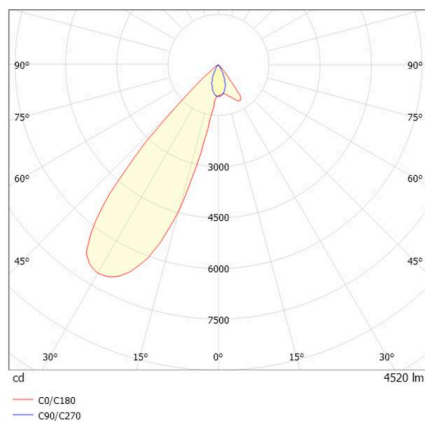

ARTIS

704-11103014705bv1

ARTIS 1 MATRIX FLOOR TRACK SPOT POUR RAIL AVEC ADAPTATEUR 3 PHASES en aluminium, blanc, RAL 9016, réflecteur haute efficacité, métallisé sous vide, en plastique angle de rayonnement asymétrique, émission direct, rotatif sur 350°, pivotant sur 30°, avec driver, max. 1050mA, gradation: Smart bluetooth, adaptateur/patère blanc, IP20 possibilité d'ajouter le Light Guider pour l'éclairage du 3ème niveau et matrice de sol réglable électriquement sur 3 niveaux

ILLUSTRATION

DONNÉES TECHNIQUES

Ampoule	LED
Puissance système [W]	40
Flux lumineux [lm]	4520
Courant secondaire [mA]	1050
Température de couleur	3500K
CRI	PREMIUM>90
Cache (Diffuseur)	réflecteur métallisé sous vide en plastique avec driver
Driver	Smart Bluetooth
Gradation	direct
Émission de lumière	asymétrique
Angle de rayonnement	220-240V 50/60Hz
Tension	
Longueur [mm]	260
Largeur [mm]	85
Hauteur [mm]	163
Type de protection	IP20
Classe de protection	classe de protection II
Matériau	aluminium
Couleur du luminaire	blanc
RAL	9016
Couleur adaptateur/patère	blanc
Durée de vie [h]	L80 B10 50 000
Classe d'efficacité énergétique	E
Nombre de luminaires sur B16A	50
Poids net [kg]	2,02
EAN numéro	9010870354074

COURBE PHOTOMÉTRIQUE

Label énergie

Les valeurs indiquées sont des valeurs assignées. La puissance et le flux lumineux sous soumis à une tolérance d'environ 10 %. Tolérance de la température de couleur: +/- 150 K. Sauf indication contraire, les valeurs s'appliquent à une température ambiante de 25 °C.