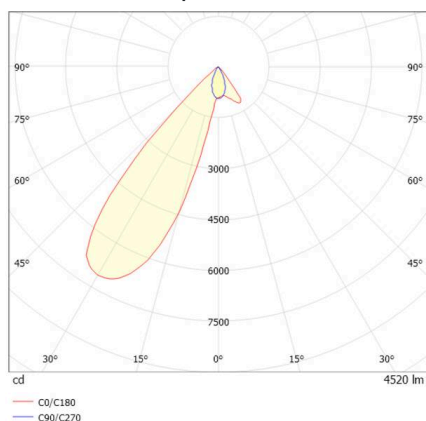

ARTIS

704-111030147050v1

ARTIS 1 MATRIX FLOOR TRACK SPOT POUR RAIL AVEC ADAPTATEUR 3 PHASES en aluminium, blanc, RAL 9016, réflecteur haute efficacité, métallisé sous vide, en plastique angle de rayonnement asymétrique, émission direct, rotatif sur 350°, pivotant sur 30°, avec driver, max. 1050mA, gradation: non dimmable, adaptateur/patère blanc, IP20 possibilité d'ajouter le Light Guider pour l'éclairage du 3ème niveau et matrice de sol réglable électriquement sur 3 niveaux

ILLUSTRATION

DONNÉES TECHNIQUES

Ampoule	LED
Puissance système [W]	40
Flux lumineux [lm]	4520
Courant secondaire [mA]	1050
Température de couleur	3500K
CRI	PREMIUM >90
Cache (Diffuseur)	réflecteur métallisé sous vide en plastique avec driver
Driver	non dimmable
Gradation	direct
Émission de lumière	asymétrique
Angle de rayonnement	220-240V 50/60Hz
Tension	
Longueur [mm]	224
Largeur [mm]	85
Hauteur [mm]	163
Type de protection	IP20
Classe de protection	classe de protection II
Matériau	aluminium
Couleur du luminaire	blanc
RAL	9016
Couleur adaptateur/patère	blanc
Durée de vie [h]	L80 B10 50 000
Classe d'efficacité énergétique	E
Nombre de luminaires sur B16A	47
Poids net [kg]	1,18
EAN numéro	9010870354098

COURBE PHOTOMÉTRIQUE

Label énergie

Les valeurs indiquées sont des valeurs assignées. La puissance et le flux lumineux sous soumis à une tolérance d'environ 10 %. Tolérance de la température de couleur: +/- 150 K. Sauf indication contraire, les valeurs s'appliquent à une température ambiante de 25 °C.