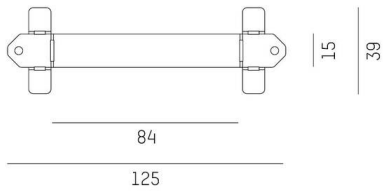

LON

224-0940000000600000

TECHNISCHE DETAILS

Schutzart	IP20
Farbe Leuchte RAL	schwarz 9005
Nettogewicht [kg] EAN-Nummer	0,01 9010979220553

Energie Label

SKIZZE

Die Werte sind Bemessungswerte. Leistung und Lichtstrom unterliegen initial einer Toleranz von +/- 10%.
Toleranz der Farbtemperatur: +/- 150 K. Die Werte gelten, wenn nicht anders angegeben, für eine Umgebungstemperatur von 25°C.