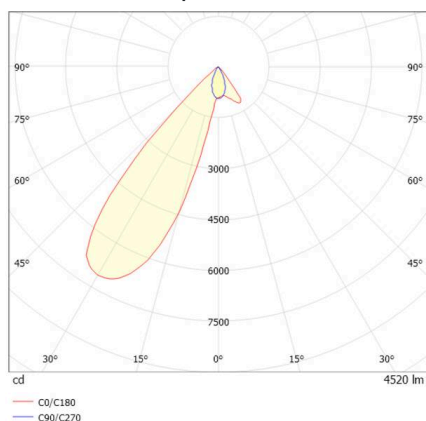

ARTIS

704-111030147040v1

ARTIS 1 MATRIX FLOOR TRACK SPOT POUR RAIL AVEC ADAPTATEUR 3 PHASES en aluminium, gris, RAL 9006, réflecteur haute efficacité, métallisé sous vide, en plastique angle de rayonnement asymétrique, émission direct, rotatif sur 350°, pivotant sur 30°, avec driver, max. 1050mA, gradation: non dimmable, adaptateur/patère gris, IP20 possibilité d'ajouter le Light Guider pour l'éclairage du 3ème niveau et matrice de sol réglable électriquement sur 3 niveaux

ILLUSTRATION

DONNÉES TECHNIQUES

Ampoule	LED
Puissance système [W]	40
Flux lumineux [lm]	4520
Courant secondaire [mA]	1050
Température de couleur	3500K
CRI	PREMIUM>90
Cache (Diffuseur)	réflecteur métallisé sous vide en plastique avec driver non dimmable direct
Driver	non dimmable direct
Gradation	non dimmable
Émission de lumière	direct
Angle de rayonnement	asymétrique
Tension	220-240V 50/60Hz
Longueur [mm]	224
Largeur [mm]	85
Hauteur [mm]	163
Type de protection	IP20
Classe de protection	classe de protection II
Matériau	aluminium
Couleur du luminaire	gris
RAL	9006
Couleur adaptateur/patère	gris
Durée de vie [h]	L80 B10 50 000
Classe d'efficacité énergétique	E
Nombre de luminaires sur B16A	47
Poids net [kg]	0,94
EAN numéro	9010870354067

COURBE PHOTOMÉTRIQUE

Label énergie

Les valeurs indiquées sont des valeurs assignées. La puissance et le flux lumineux sous soumis à une tolérance d'environ 10 %. Tolérance de la température de couleur: +/- 150 K. Sauf indication contraire, les valeurs s'appliquent à une température ambiante de 25 °C.