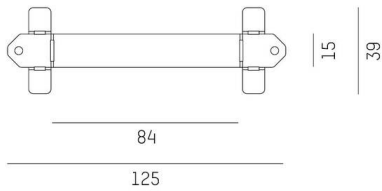

LON

224-0940000000500000

TECHNISCHE DETAILS

Schutzart	IP20
Farbe Leuchte RAL	weiß 9016
Nettogewicht [kg] EAN-Nummer	0,01 9010979220546

Energie Label

SKIZZE

Die Werte sind Bemessungswerte. Leistung und Lichtstrom unterliegen initial einer Toleranz von +/- 10%.
Toleranz der Farbtemperatur: +/- 150 K. Die Werte gelten, wenn nicht anders angegeben, für eine Umgebungstemperatur von 25°C.