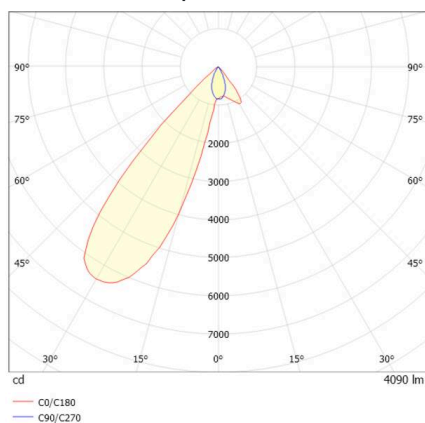

ARTIS

704-11103014306pv1

ARTIS 1 MATRIX FLOOR TRACK SPOT POUR RAIL AVEC ADAPTATEUR 3 PHASES en aluminium, noir, RAL 9005, réflecteur haute efficacité, métallisé sous vide, en plastique angle de rayonnement asymétrique, émission direct, rotatif sur 350°, pivotant sur 30°, avec driver, max. 1050mA, gradation: Pulse-DALI, adaptateur/patère noir, IP20 possibilité d'ajouter le Light Guider pour l'éclairage du 3ème niveau et matrice de sol réglable électriquement sur 3 niveaux

ILLUSTRATION

DONNÉES TECHNIQUES

Ampoule	LED
Puissance système [W]	40
Flux lumineux [lm]	4090
Courant secondaire [mA]	1050
Température de couleur	2700K
CRI	PREMIUM>90
Cache (Diffuseur)	réflecteur métallisé sous vide en plastique avec driver
Driver	Pulse-DALI
Gradation	direct
Émission de lumière	asymétrique
Angle de rayonnement	220-240V 50/60Hz
Tension	
Longueur [mm]	206
Largeur [mm]	85
Hauteur [mm]	163
Type de protection	IP20
Classe de protection	classe de protection II
Matériau	aluminium
Couleur du luminaire	noir
RAL	9005
Couleur adaptateur/patère	noir
Durée de vie [h]	L80 B10 50 000
Classe d'efficacité énergétique	E
Nombre de luminaires sur B16A	50
Poids net [kg]	1,93
EAN numéro	9010870136083

COURBE PHOTOMÉTRIQUE

Label énergie

Les valeurs indiquées sont des valeurs assignées. La puissance et le flux lumineux sous soumis à une tolérance d'environ 10 %. Tolérance de la température de couleur: +/- 150 K. Sauf indication contraire, les valeurs s'appliquent à une température ambiante de 25 °C.