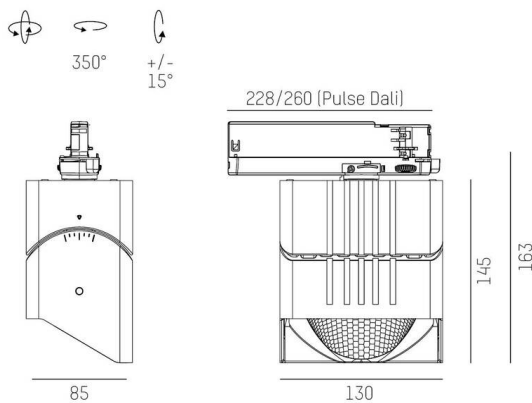

ARTIS

704-11103014306pv1

ARTIS 1 MATRIX FLOOR TRACK SPOT POUR RAIL AVEC ADAPTATEUR 3 PHASES en aluminium, noir, RAL 9005, réflecteur haute efficacité, métallisé sous vide, en plastique angle de rayonnement asymétrique, émission direct, rotatif sur 350°, pivotant sur 30°, avec driver, max. 1050mA, gradation: Pulse-DALI, adaptateur/patère noir, IP20 possibilité d'ajouter le Light Guider pour l'éclairage du 3ème niveau et matrice de sol réglable électriquement sur 3 niveaux

ILLUSTRATION

DONNÉES TECHNIQUES

Ampoule	LED
Puissance système [W]	40
Flux lumineux [lm]	4090
Courant secondaire [mA]	1050
Température de couleur	2700K
CRI	PREMIUM>90
Cache (Diffuseur)	réflecteur métallisé sous vide en plastique avec driver
Driver	Pulse-DALI
Gradation	direct
Émission de lumière	asymétrique
Angle de rayonnement	220-240V 50/60Hz
Tension	
Longueur [mm]	206
Largeur [mm]	85
Hauteur [mm]	163
Type de protection	IP20
Classe de protection	classe de protection II
Matériau	aluminium
Couleur du luminaire	noir
RAL	9005
Couleur adaptateur/patère	noir
Durée de vie [h]	L80 B10 50 000
Classe d'efficacité énergétique	E
Nombre de luminaires sur B16A	50
Poids net [kg]	1,93
EAN numéro	9010870136083

COURBE PHOTOMÉTRIQUE

Label énergie

Les valeurs indiquées sont des valeurs assignées. La puissance et le flux lumineux sous soumis à une tolérance d'environ 10 %. Tolérance de la température de couleur: +/- 150 K. Sauf indication contraire, les valeurs s'appliquent à une température ambiante de 25 °C.