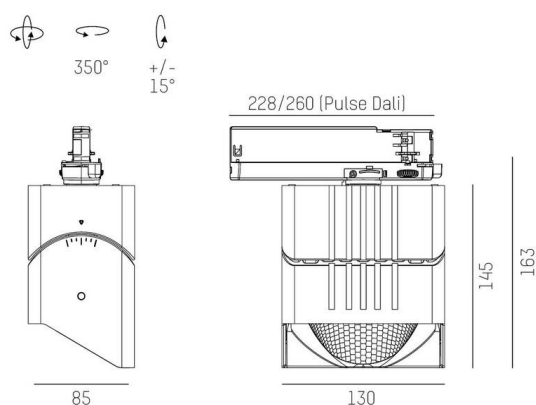

ARTIS

704-11103014306bv1

ARTIS 1 MATRIX FLOOR TRACK SPOT POUR RAIL AVEC ADAPTATEUR 3 PHASES en aluminium, noir, RAL 9005, réflecteur haute efficacité, métallisé sous vide, en plastique angle de rayonnement asymétrique, émission direct, rotatif sur 350°, pivotant sur 30°, avec driver, max. 1050mA, gradation: Smart bluetooth, adaptateur/patère noir, IP20 possibilité d'ajouter le Light Guider pour l'éclairage du 3ème niveau et matrice de sol réglable électriquement sur 3 niveaux

ILLUSTRATION

DONNÉES TECHNIQUES

Ampoule	LED
Puissance système [W]	40
Flux lumineux [lm]	4090
Courant secondaire [mA]	1050
Température de couleur	2700K
CRI	PREMIUM>90
Cache (Diffuseur)	réflecteur métallisé sous vide en plastique avec driver
Driver	Smart Bluetooth
Gradation	direct
Émission de lumière	asymétrique
Angle de rayonnement	220-240V 50/60Hz
Tension	
Longueur [mm]	260
Largeur [mm]	85
Hauteur [mm]	163
Type de protection	IP20
Classe de protection	classe de protection II
Matériau	aluminium
Couleur du luminaire	noir
RAL	9005
Couleur adaptateur/patère	noir
Durée de vie [h]	L80 B10 50 000
Classe d'efficacité énergétique	E
Nombre de luminaires sur B16A	50
Poids net [kg]	1,99
EAN numéro	9010870136076

COURBE PHOTOMÉTRIQUE

Label énergie

Les valeurs indiquées sont des valeurs assignées. La puissance et le flux lumineux sous soumis à une tolérance d'environ 10 %. Tolérance de la température de couleur: +/- 150 K. Sauf indication contraire, les valeurs s'appliquent à une température ambiante de 25 °C.