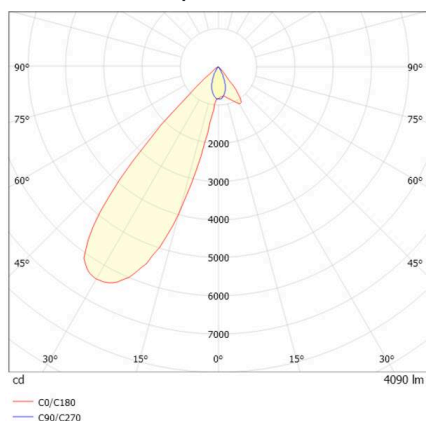

ARTIS

704-11103014306bv1

ARTIS 1 MATRIX FLOOR TRACK SPOT POUR RAIL AVEC ADAPTATEUR 3 PHASES en aluminium, noir, RAL 9005, réflecteur haute efficacité, métallisé sous vide, en plastique angle de rayonnement asymétrique, émission direct, rotatif sur 350°, pivotant sur 30°, avec driver, max. 1050mA, gradation: Smart bluetooth, adaptateur/patère noir, IP20 possibilité d'ajouter le Light Guider pour l'éclairage du 3ème niveau et matrice de sol réglable électriquement sur 3 niveaux

ILLUSTRATION

DONNÉES TECHNIQUES

Ampoule	LED
Puissance système [W]	40
Flux lumineux [lm]	4090
Courant secondaire [mA]	1050
Température de couleur	2700K
CRI	PREMIUM>90
Cache (Diffuseur)	réflecteur métallisé sous vide en plastique avec driver
Driver	Smart Bluetooth
Gradation	direct
Émission de lumière	asymétrique
Angle de rayonnement	220-240V 50/60Hz
Tension	
Longueur [mm]	260
Largeur [mm]	85
Hauteur [mm]	163
Type de protection	IP20
Classe de protection	classe de protection II
Matériau	aluminium
Couleur du luminaire	noir
RAL	9005
Couleur adaptateur/patère	noir
Durée de vie [h]	L80 B10 50 000
Classe d'efficacité énergétique	E
Nombre de luminaires sur B16A	50
Poids net [kg]	1,99
EAN numéro	9010870136076

COURBE PHOTOMÉTRIQUE

Label énergie

Les valeurs indiquées sont des valeurs assignées. La puissance et le flux lumineux sous soumis à une tolérance d'environ 10 %. Tolérance de la température de couleur: +/- 150 K. Sauf indication contraire, les valeurs s'appliquent à une température ambiante de 25 °C.