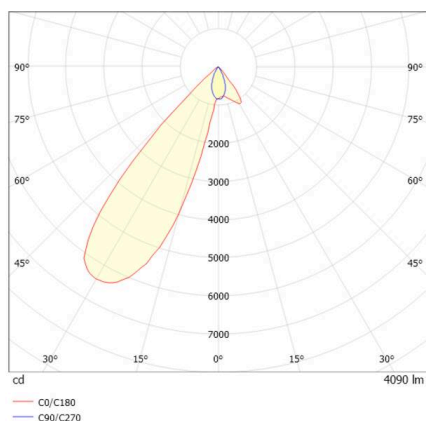

ARTIS

704-11103014306bv1

ARTIS 1 MATRIX FLOOR TRACK SCHIENENSTRAHLER MIT 3-PH ADAPTER aus Aluminium, schwarz, ähnlich RAL 9005, hocheffizienter, vakuumbedampfter Reflektor aus Kunststoff Ausstrahlwinkel asymmetrisch, Lichtaustritt direkt, drehbar 350°, schwenkbar 30°, mit Betriebsgerät, max. 1050mA, Dimmbarkeit: Smart bluetooth, Adapter/Baldachin schwarz, IP20, Mit der Möglichkeit zur Anbringung des Lightguiders für die Beleuchtung der 3. Ebene und 3stufig elektrisch einstellbarer Bodenmatrix,

SKIZZE

TECHNISCHE DETAILS

Leuchtmittel	LED
Systemleistung [W]	40
Lichtstrom [lm]	4090
Strom sekundärseitig [mA]	1050
Lichtfarbe	2700K
CRI	PREMIUM>90
Optik	vakuumbedampfter Reflektor aus Kunststoff
Betriebsgerät	mit Betriebsgerät
Dimmbarkeit	Smart bluetooth
Lichtaustritt	direkt
Ausstrahlwinkel	asymmetrisch
Spannung	220-240V 50/60Hz
Länge [mm]	260
Breite [mm]	85
Höhe [mm]	163
Schutzart	IP20
Schutzklasse	Schutzklasse II
Material	Aluminium
Farbe Leuchte	schwarz
RAL	9005
Farbe Adapter/Baldachin	schwarz
Lebensdauer [h]	L80 B10 50 000
Energieeffizienzklasse	E
Anzahl Leuchten B16A	50
Nettogewicht [kg]	1,99
EAN-Nummer	9010870136076

LICHTVERTEILUNGSKURVE

Energie Label

Die Werte sind Bemessungswerte. Leistung und Lichtstrom unterliegen initial einer Toleranz von +/- 10%. Toleranz der Farbtemperatur: +/- 150 K. Die Werte gelten, wenn nicht anders angegeben, für eine Umgebungstemperatur von 25°C.