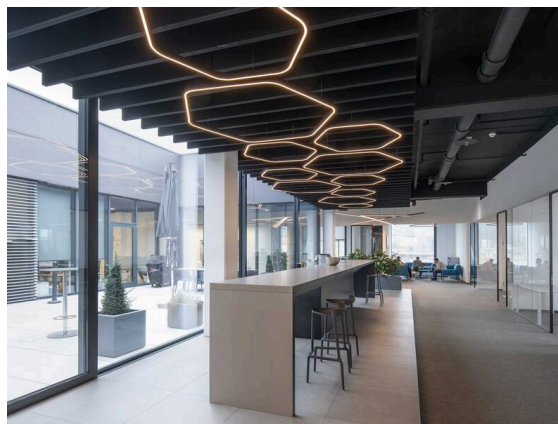

LON

224-022222129060600d

LON HEXAGON 1500 PDI HÄNGELEUCHTE aus Aluminium, schwarz, ähnlich RAL 9005, Silikon Opaldiffuser Ausstrahlwinkel 114°, Lichtaustritt direkt/- indirekt, mit Betriebsgerät, Dimmbarkeit: DALI, Kabel schwarz, Soft-Touch, Adapter/Baldachin schwarz, Pendellänge 3000mm, IP20,