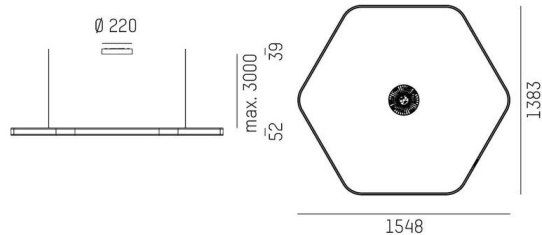

LON

224-022222129060600d

LON HEXAGON 1500 PDI HÄNGELEUCHTE aus Aluminium, schwarz, ähnlich RAL 9005, Silikon Opaldiffuser Ausstrahlwinkel 114°, Lichtaustritt direkt/- indirekt, mit Betriebsgerät, Dimmbarkeit: DALI, Kabel schwarz, Soft-Touch, Adapter/Baldachin schwarz, Pendellänge 3000mm, IP20,

SKIZZE

TECHNISCHE DETAILS

Leuchtmittel	LED
Systemleistung [W]	102
Lichtstrom [lm]	5970
Lichtfarbe	3000K
CRI	>90
Optik	Silikon Opaldiffuser
Betriebsgerät	mit Betriebsgerät
Dimmbarkeit	DALI
Lichtaustritt	direkt/- indirekt
Ausstrahlwinkel	114°
Spannung	220-240V 50/60Hz
Länge [mm]	1548
Pendellänge [mm]	3000
Durchmesser [mm]	1500
Schutzart	IP20
Schutzklasse	Schutzklasse I
Material	Aluminium
Farbe Leuchte	schwarz
RAL	9005
Farbe Adapter/Baldachin	schwarz
Kabel	schwarz, Soft-Touch
Lebensdauer [h]	L80 B10 50 000
Energieeffizienzklasse	G
Nettogewicht [kg]	5,05
EAN-Nummer	9010979049734

LICHTVERTEILUNGSKURVE

Energie Label

Die Werte sind Bemessungswerte. Leistung und Lichtstrom unterliegen initial einer Toleranz von +/- 10%. Toleranz der Farbtemperatur: +/- 150 K. Die Werte gelten, wenn nicht anders angegeben, für eine Umgebungstemperatur von 25°C.