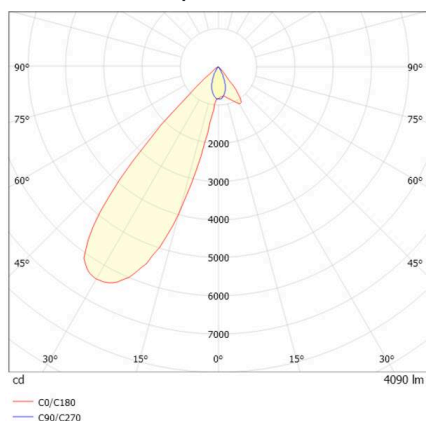

ARTIS

704-111030143060v1

ARTIS 1 MATRIX FLOOR TRACK SPOT POUR RAIL AVEC ADAPTATEUR 3 PHASES en aluminium, noir, RAL 9005, réflecteur haute efficacité, métallisé sous vide, en plastique angle de rayonnement asymétrique, émission direct, rotatif sur 350°, pivotant sur 30°, avec driver, max. 1050mA, gradation: non dimmable, adaptateur/patère noir, IP20 possibilité d'ajouter le Light Guider pour l'éclairage du 3ème niveau et matrice de sol réglable électriquement sur 3 niveaux

ILLUSTRATION

DONNÉES TECHNIQUES

Ampoule	LED
Puissance système [W]	40
Flux lumineux [lm]	4090
Courant secondaire [mA]	1050
Température de couleur	2700K
CRI	PREMIUM>90
Cache (Diffuseur)	réflecteur métallisé sous vide en plastique avec driver
Driver	non dimmable
Gradation	direct
Émission de lumière	asymétrique
Angle de rayonnement	220-240V 50/60Hz
Tension	
Longueur [mm]	224
Largeur [mm]	85
Hauteur [mm]	163
Type de protection	IP20
Classe de protection	classe de protection II
Matériau	aluminium
Couleur du luminaire	noir
RAL	9005
Couleur adaptateur/patère	noir
Durée de vie [h]	L80 B10 50 000
Classe d'efficacité énergétique	E
Nombre de luminaires sur B16A	47
Poids net [kg]	1,89
EAN numéro	9010870136090

COURBE PHOTOMÉTRIQUE

Label énergie

Les valeurs indiquées sont des valeurs assignées. La puissance et le flux lumineux sous soumis à une tolérance d'environ 10 %. Tolérance de la température de couleur: +/- 150 K. Sauf indication contraire, les valeurs s'appliquent à une température ambiante de 25 °C.