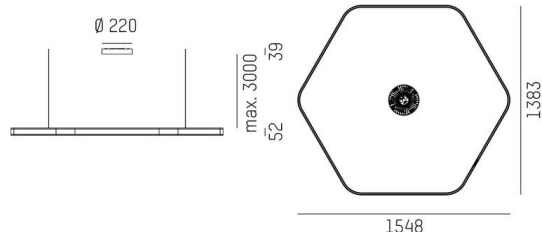

LON

224-022222129060600c

LON HEXAGON 1500 PDI HÄNGELEUCHTE aus Aluminium, schwarz, ähnlich RAL 9005, Silikon Opaldiffuser Ausstrahlwinkel 114°, Lichtaustritt direkt/- indirekt, mit Betriebsgerät, Dimmbarkeit: Casambi, Kabel schwarz, Soft-Touch, Adapter/Baldachin schwarz, Pendellänge 3000mm, IP20,

SKIZZE

TECHNISCHE DETAILS

Leuchtmittel	LED
Systemleistung [W]	102
Lichtstrom [lm]	5970
Lichtfarbe	3000K
CRI	>90
Optik	Silikon Opaldiffuser
Betriebsgerät	mit Betriebsgerät
Dimmbarkeit	Casambi
Lichtaustritt	direkt/- indirekt
Ausstrahlwinkel	114°
Spannung	220-240V 50/60Hz
Länge [mm]	1548
Pendellänge [mm]	3000
Durchmesser [mm]	1500
Schutzart	IP20
Schutzklasse	Schutzklasse I
Material	Aluminium
Farbe Leuchte	schwarz
RAL	9005
Farbe Adapter/Baldachin	schwarz
Kabel	schwarz, Soft-Touch
Lebensdauer [h]	L80 B10 50 000
Energieeffizienzklasse	G
Nettogewicht [kg]	5,03
EAN-Nummer	9010979049741

LICHTVERTEILUNGSKURVE

Energie Label

Die Werte sind Bemessungswerte. Leistung und Lichtstrom unterliegen initial einer Toleranz von +/- 10%. Toleranz der Farbtemperatur: +/- 150 K. Die Werte gelten, wenn nicht anders angegeben, für eine Umgebungstemperatur von 25°C.