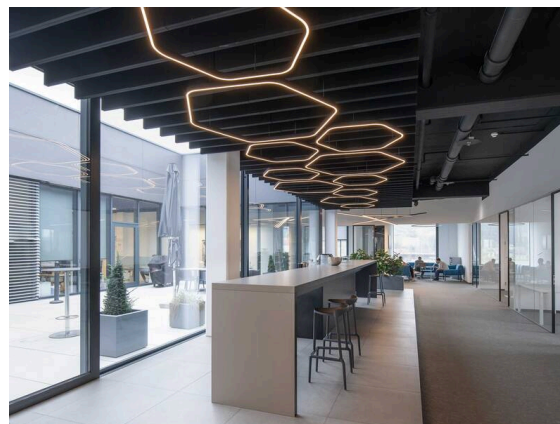

LON

224-022222129060600c

LON HEXAGON 1500 PDI HÄNGELEUCHTE aus Aluminium, schwarz, ähnlich RAL 9005, Silikon Opaldiffuser Ausstrahlwinkel 114°, Lichtaustritt direkt/- indirekt, mit Betriebsgerät, Dimmbarkeit: Casambi, Kabel schwarz, Soft-Touch, Adapter/Baldachin schwarz, Pendellänge 3000mm, IP20,