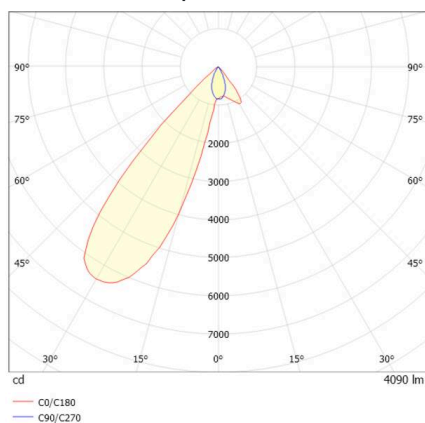

ARTIS

704-11103014305pv1

ARTIS 1 MATRIX FLOOR TRACK SPOT POUR RAIL AVEC ADAPTATEUR 3 PHASES en aluminium, blanc, RAL 9016, réflecteur haute efficacité, métallisé sous vide, en plastique angle de rayonnement asymétrique, émission direct, rotatif sur 350°, pivotant sur 30°, avec driver, max. 1050mA, gradation: Pulse-DALI, adaptateur/patère blanc, IP20 possibilité d'ajouter le Light Guider pour l'éclairage du 3ème niveau et matrice de sol réglable électriquement sur 3 niveaux

ILLUSTRATION

DONNÉES TECHNIQUES

Ampoule	LED
Puissance système [W]	40
Flux lumineux [lm]	4090
Courant secondaire [mA]	1050
Température de couleur	2700K
CRI	PREMIUM>90
Cache (Diffuseur)	réflecteur métallisé sous vide en plastique avec driver
Driver	Pulse-DALI
Gradation	direct
Émission de lumière	asymétrique
Angle de rayonnement	220-240V 50/60Hz
Tension	
Longueur [mm]	206
Largeur [mm]	85
Hauteur [mm]	163
Type de protection	IP20
Classe de protection	classe de protection II
Matériau	aluminium
Couleur du luminaire	blanc
RAL	9016
Couleur adaptateur/patère	blanc
Durée de vie [h]	L80 B10 50 000
Classe d'efficacité énergétique	E
Nombre de luminaires sur B16A	50
Poids net [kg]	1,22
EAN numéro	9010870136052

COURBE PHOTOMÉTRIQUE

Label énergie

Les valeurs indiquées sont des valeurs assignées. La puissance et le flux lumineux sous soumis à une tolérance d'environ 10 %. Tolérance de la température de couleur: +/- 150 K. Sauf indication contraire, les valeurs s'appliquent à une température ambiante de 25 °C.