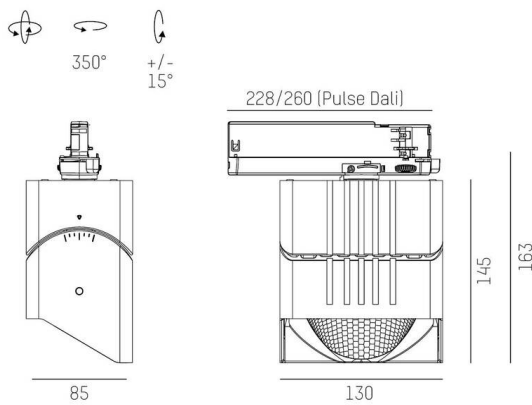

ARTIS

704-11103014305pv1

ARTIS 1 MATRIX FLOOR TRACK SPOT POUR RAIL AVEC ADAPTATEUR 3 PHASES en aluminium, blanc, RAL 9016, réflecteur haute efficacité, métallisé sous vide, en plastique angle de rayonnement asymétrique, émission direct, rotatif sur 350°, pivotant sur 30°, avec driver, max. 1050mA, gradation: Pulse-DALI, adaptateur/patère blanc, IP20 possibilité d'ajouter le Light Guider pour l'éclairage du 3ème niveau et matrice de sol réglable électriquement sur 3 niveaux

ILLUSTRATION

DONNÉES TECHNIQUES

Ampoule	LED
Puissance système [W]	40
Flux lumineux [lm]	4090
Courant secondaire [mA]	1050
Température de couleur	2700K
CRI	PREMIUM>90
Cache (Diffuseur)	réflecteur métallisé sous vide en plastique avec driver
Driver	Pulse-DALI
Gradation	direct
Émission de lumière	asymétrique
Angle de rayonnement	220-240V 50/60Hz
Tension	
Longueur [mm]	206
Largeur [mm]	85
Hauteur [mm]	163
Type de protection	IP20
Classe de protection	classe de protection II
Matériau	aluminium
Couleur du luminaire	blanc
RAL	9016
Couleur adaptateur/patère	blanc
Durée de vie [h]	L80 B10 50 000
Classe d'efficacité énergétique	E
Nombre de luminaires sur B16A	50
Poids net [kg]	1,22
EAN numéro	9010870136052

COURBE PHOTOMÉTRIQUE

Label énergie

Les valeurs indiquées sont des valeurs assignées. La puissance et le flux lumineux sous soumis à une tolérance d'environ 10 %. Tolérance de la température de couleur: +/- 150 K. Sauf indication contraire, les valeurs s'appliquent à une température ambiante de 25 °C.