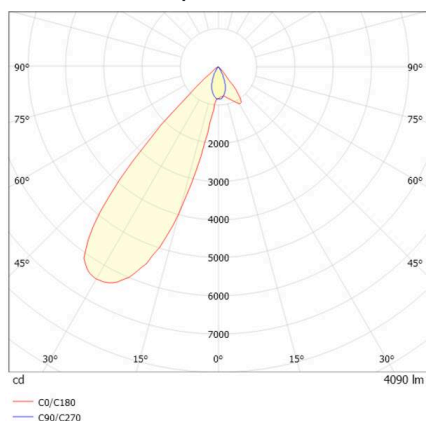

ARTIS

704-11103014305bv1

ARTIS 1 MATRIX FLOOR TRACK SPOT POUR RAIL AVEC ADAPTATEUR 3 PHASES en aluminium, blanc, RAL 9016, réflecteur haute efficacité, métallisé sous vide, en plastique angle de rayonnement asymétrique, émission direct, rotatif sur 350°, pivotant sur 30°, avec driver, max. 1050mA, gradation: Smart bluetooth, adaptateur/patère blanc, IP20 possibilité d'ajouter le Light Guider pour l'éclairage du 3ème niveau et matrice de sol réglable électriquement sur 3 niveaux

ILLUSTRATION

DONNÉES TECHNIQUES

Ampoule	LED
Puissance système [W]	40
Flux lumineux [lm]	4090
Courant secondaire [mA]	1050
Température de couleur	2700K
CRi	PREMIUM>90
Cache (Diffuseur)	réflecteur métallisé sous vide en plastique avec driver
Driver	Smart Bluetooth
Gradation	direct
Émission de lumière	asymétrique
Angle de rayonnement	220-240V 50/60Hz
Tension	
Longueur [mm]	260
Largeur [mm]	85
Hauteur [mm]	163
Type de protection	IP20
Classe de protection	classe de protection II
Matériau	aluminium
Couleur du luminaire	blanc
RAL	9016
Couleur adaptateur/patère	blanc
Durée de vie [h]	L80 B10 50 000
Classe d'efficacité énergétique	E
Nombre de luminaires sur B16A	50
Poids net [kg]	2,02
EAN numéro	9010870136045

COURBE PHOTOMÉTRIQUE

Label énergie

Les valeurs indiquées sont des valeurs assignées. La puissance et le flux lumineux sous soumis à une tolérance d'environ 10 %. Tolérance de la température de couleur: +/- 150 K. Sauf indication contraire, les valeurs s'appliquent à une température ambiante de 25 °C.