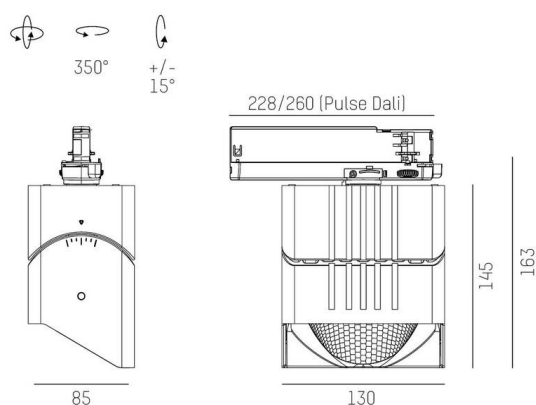

ARTIS

704-11103014305bv1

ARTIS 1 MATRIX FLOOR TRACK SPOT POUR RAIL AVEC ADAPTATEUR 3 PHASES en aluminium, blanc, RAL 9016, réflecteur haute efficacité, métallisé sous vide, en plastique angle de rayonnement asymétrique, émission direct, rotatif sur 350°, pivotant sur 30°, avec driver, max. 1050mA, gradation: Smart bluetooth, adaptateur/patère blanc, IP20 possibilité d'ajouter le Light Guider pour l'éclairage du 3ème niveau et matrice de sol réglable électriquement sur 3 niveaux

ILLUSTRATION

DONNÉES TECHNIQUES

Ampoule	LED
Puissance système [W]	40
Flux lumineux [lm]	4090
Courant secondaire [mA]	1050
Température de couleur	2700K
CRi	PREMIUM>90
Cache (Diffuseur)	réflecteur métallisé sous vide en plastique avec driver
Driver	Smart Bluetooth
Gradation	direct
Émission de lumière	asymétrique
Angle de rayonnement	220-240V 50/60Hz
Tension	
Longueur [mm]	260
Largeur [mm]	85
Hauteur [mm]	163
Type de protection	IP20
Classe de protection	classe de protection II
Matériau	aluminium
Couleur du luminaire	blanc
RAL	9016
Couleur adaptateur/patère	blanc
Durée de vie [h]	L80 B10 50 000
Classe d'efficacité énergétique	E
Nombre de luminaires sur B16A	50
Poids net [kg]	2,02
EAN numéro	9010870136045

COURBE PHOTOMÉTRIQUE

Label énergie

Les valeurs indiquées sont des valeurs assignées. La puissance et le flux lumineux sous soumis à une tolérance d'environ 10 %. Tolérance de la température de couleur: +/- 150 K. Sauf indication contraire, les valeurs s'appliquent à une température ambiante de 25 °C.