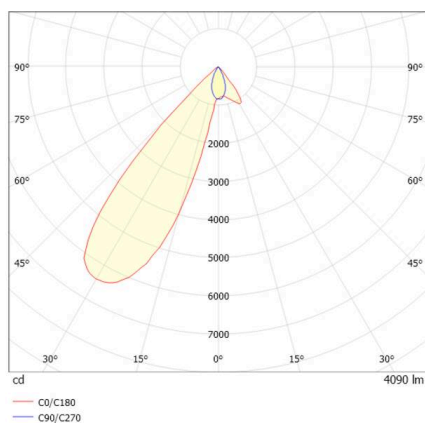

ARTIS

704-11103014305bv1

ARTIS 1 MATRIX FLOOR TRACK SCHIENENSTRAHLER MIT 3-PH ADAPTER aus Aluminium, weiß, ähnlich RAL 9016, hocheffizienter, vakuumbedampfter Reflektor aus Kunststoff Ausstrahlwinkel asymmetrisch, Lichtaustritt direkt, drehbar 350°, schwenkbar 30°, mit Betriebsgerät, max. 1050mA, Dimmbarkeit: Smart bluetooth, Adapter/Baldachin weiß, IP20, Mit der Möglichkeit zur Anbringung des Lightguiders für die Beleuchtung der 3. Ebene und 3stufig elektrisch einstellbarer Bodenmatrix,

SKIZZE

TECHNISCHE DETAILS

Leuchtmittel	LED
Systemleistung [W]	40
Lichtstrom [lm]	4090
Strom sekundärseitig [mA]	1050
Lichtfarbe	2700K
CRI	PREMIUM>90
Optik	vakuumbedampfter Reflektor aus Kunststoff
Betriebsgerät	mit Betriebsgerät
Dimmbarkeit	Smart bluetooth
Lichtaustritt	direkt
Ausstrahlwinkel	asymmetrisch
Spannung	220-240V 50/60Hz
Länge [mm]	260
Breite [mm]	85
Höhe [mm]	163
Schutzart	IP20
Schutzklasse	Schutzklasse II
Material	Aluminium
Farbe Leuchte	weiß
RAL	9016
Farbe Adapter/Baldachin	weiß
Lebensdauer [h]	L80 B10 50 000
Energieeffizienzklasse	E
Anzahl Leuchten B16A	50
Nettogewicht [kg]	2,02
EAN-Nummer	9010870136045

LICHTVERTEILUNGSKURVE

Energie Label

Die Werte sind Bemessungswerte. Leistung und Lichtstrom unterliegen initial einer Toleranz von +/- 10%. Toleranz der Farbtemperatur: +/- 150 K. Die Werte gelten, wenn nicht anders angegeben, für eine Umgebungstemperatur von 25°C.