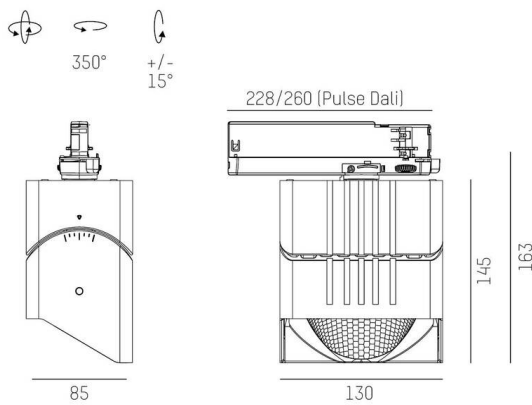

ARTIS

704-11103014305bv1

ARTIS 1 MATRIX FLOOR TRACK SCHIENENSTRAHLER MIT 3-PH ADAPTER aus Aluminium, weiß, ähnlich RAL 9016, hocheffizienter, vakuumbedampfter Reflektor aus Kunststoff Ausstrahlwinkel asymmetrisch, Lichtaustritt direkt, drehbar 350°, schwenkbar 30°, mit Betriebsgerät, max. 1050mA, Dimmbarkeit: Smart bluetooth, Adapter/Baldachin weiß, IP20, Mit der Möglichkeit zur Anbringung des Lightguiders für die Beleuchtung der 3. Ebene und 3stufig elektrisch einstellbarer Bodenmatrix,

SKIZZE

TECHNISCHE DETAILS

Leuchtmittel	LED
Systemleistung [W]	40
Lichtstrom [lm]	4090
Strom sekundärseitig [mA]	1050
Lichtfarbe	2700K
CRI	PREMIUM>90
Optik	vakuumbedampfter Reflektor aus Kunststoff
Betriebsgerät	mit Betriebsgerät
Dimmbarkeit	Smart bluetooth
Lichtaustritt	direkt
Ausstrahlwinkel	asymmetrisch
Spannung	220-240V 50/60Hz
Länge [mm]	260
Breite [mm]	85
Höhe [mm]	163
Schutzart	IP20
Schutzklasse	Schutzklasse II
Material	Aluminium
Farbe Leuchte	weiß
RAL	9016
Farbe Adapter/Baldachin	weiß
Lebensdauer [h]	L80 B10 50 000
Energieeffizienzklasse	E
Anzahl Leuchten B16A	50
Nettogewicht [kg]	2,02
EAN-Nummer	9010870136045

LICHTVERTEILUNGSKURVE

Energie Label

Die Werte sind Bemessungswerte. Leistung und Lichtstrom unterliegen initial einer Toleranz von +/- 10%. Toleranz der Farbtemperatur: +/- 150 K. Die Werte gelten, wenn nicht anders angegeben, für eine Umgebungstemperatur von 25°C.