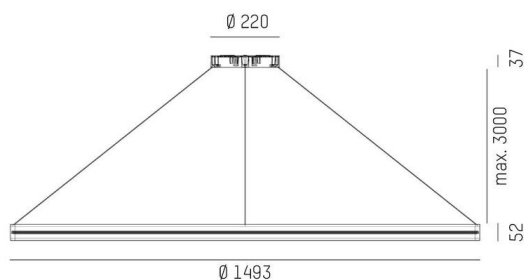

LON

224-011212129060500c

LON ROUND 1500 PD HÄNGELEUCHTE aus Aluminium, schwarz, ähnlich RAL 9005, Silikon Opaldiffuser Ausstrahlwinkel 114°, Lichtaustritt direkt, mit Betriebsgerät, Dimmbarkeit: Casambi, Kabel schwarz, Soft-Touch, Adapter/Baldachin weiß, Pendellänge 3000mm, IP20, Zentralbaldachin,

SKIZZE

TECHNISCHE DETAILS

Leuchtmittel	LED
Systemleistung [W]	52
Lichtstrom [lm]	3020
Lichtfarbe	3000K
CRI	>90
Optik	Silikon Opaldiffuser
Betriebsgerät	mit Betriebsgerät
Dimmbarkeit	Casambi
Lichtaustritt	direkt
Ausstrahlwinkel	114°
Spannung	220-240V 50/60Hz
Pendellänge [mm]	3000
Durchmesser [mm]	1500
Schutzart	IP20
Schutzklasse	Schutzklasse I
Material	Aluminium
Farbe Leuchte	schwarz
RAL	9005
Farbe Adapter/Baldachin	weiß
Kabel	schwarz, Soft-Touch
Lebensdauer [h]	L80 B10 50 000
Energieeffizienzklasse	G
Nettogewicht [kg]	4,79
EAN-Nummer	9010979047945

LICHTVERTEILUNGSKURVE

Energie Label

Die Werte sind Bemessungswerte. Leistung und Lichtstrom unterliegen initial einer Toleranz von +/- 10%. Toleranz der Farbtemperatur: +/- 150 K. Die Werte gelten, wenn nicht anders angegeben, für eine Umgebungstemperatur von 25°C.