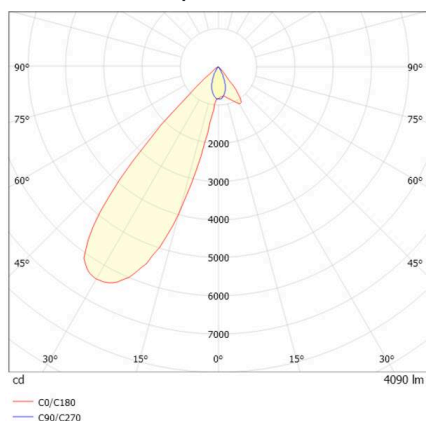

ARTIS

704-111030143050v1

ARTIS 1 MATRIX FLOOR TRACK SPOT POUR RAIL AVEC ADAPTATEUR 3 PHASES en aluminium, blanc, RAL 9016, réflecteur haute efficacité, métallisé sous vide, en plastique angle de rayonnement asymétrique, émission direct, rotatif sur 350°, pivotant sur 30°, avec driver, max. 1050mA, gradation: non dimmable, adaptateur/patère blanc, IP20 possibilité d'ajouter le Light Guideur pour l'éclairage du 3ème niveau et matrice de sol réglable électriquement sur 3 niveaux

ILLUSTRATION

DONNÉES TECHNIQUES

Ampoule	LED
Puissance système [W]	40
Flux lumineux [lm]	4090
Courant secondaire [mA]	1050
Température de couleur	2700K
CRI	PREMIUM >90
Cache (Diffuseur)	réflecteur métallisé sous vide en plastique avec driver
Driver	non dimmable
Gradation	direct
Émission de lumière	asymétrique
Angle de rayonnement	220-240V 50/60Hz
Tension	
Longueur [mm]	224
Largeur [mm]	85
Hauteur [mm]	163
Type de protection	IP20
Classe de protection	classe de protection II
Matériau	aluminium
Couleur du luminaire	blanc
RAL	9016
Couleur adaptateur/patère	blanc
Durée de vie [h]	L80 B10 50 000
Classe d'efficacité énergétique	E
Nombre de luminaires sur B16A	47
Poids net [kg]	1,18
EAN numéro	9010870136069

COURBE PHOTOMÉTRIQUE

Label énergie

Les valeurs indiquées sont des valeurs assignées. La puissance et le flux lumineux sous soumis à une tolérance d'environ 10 %. Tolérance de la température de couleur: +/- 150 K. Sauf indication contraire, les valeurs s'appliquent à une température ambiante de 25 °C.