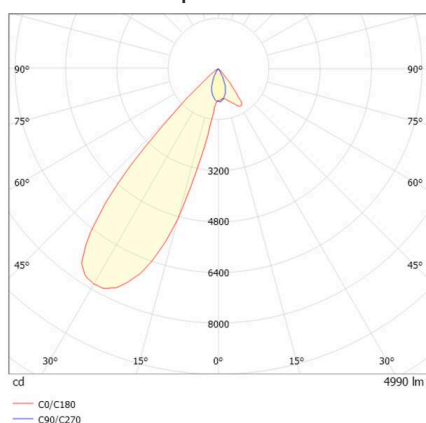

ARTIS

704-11103012406pv1

ARTIS 1 MATRIX FLOOR TRACK SPOT POUR RAIL AVEC ADAPTATEUR 3 PHASES en aluminium, noir, RAL 9005, réflecteur haute efficacité, métallisé sous vide, en plastique angle de rayonnement asymétrique, émission direct, rotatif sur 350°, pivotant sur 30°, avec driver, max. 1050mA, gradation: Pulse-DALI, adaptateur/patère noir, IP20 possibilité d'ajouter le Light Guider pour l'éclairage du 3ème niveau et matrice de sol réglable électriquement sur 3 niveaux

ILLUSTRATION

DONNÉES TECHNIQUES

Ampoule	LED
Puissance système [W]	40
Flux lumineux [lm]	4990
Courant secondaire [mA]	1050
Température de couleur	4000K
CRI	>90
Cache (Diffuseur)	réflecteur métallisé sous vide en plastique avec driver
Driver	Pulse-DALI
Gradation	direct
Émission de lumière	asymétrique
Angle de rayonnement	220-240V 50/60Hz
Tension	
Longueur [mm]	206
Largeur [mm]	85
Hauteur [mm]	163
Type de protection	IP20
Classe de protection	classe de protection II
Matériau	aluminium
Couleur du luminaire	noir
RAL	9005
Couleur adaptateur/patère	noir
Durée de vie [h]	L80 B10 50 000
Classe d'efficacité énergétique	D
Nombre de luminaires sur B16A	50
Poids net [kg]	1,93
EAN numéro	9010870135314

COURBE PHOTOMÉTRIQUE

Label énergie

Les valeurs indiquées sont des valeurs assignées. La puissance et le flux lumineux sous soumis à une tolérance d'environ 10 %. Tolérance de la température de couleur: +/- 150 K. Sauf indication contraire, les valeurs s'appliquent à une température ambiante de 25 °C.