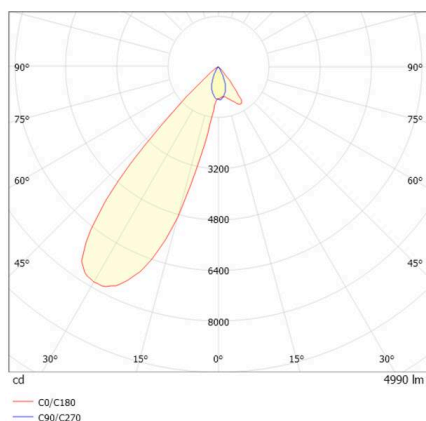

ARTIS

704-11103012406bv1

ARTIS 1 MATRIX FLOOR TRACK SCHIENENSTRAHLER MIT 3-PH ADAPTER aus Aluminium, schwarz, ähnlich RAL 9005, hocheffizienter, vakuumbedampfter Reflektor aus Kunststoff Ausstrahlwinkel asymmetrisch, Lichtaustritt direkt, drehbar 350°, schwenkbar 30°, mit Betriebsgerät, max. 1050mA, Dimmbarkeit: Smart bluetooth, Adapter/Baldachin schwarz, IP20, Mit der Möglichkeit zur Anbringung des Lightguiders für die Beleuchtung der 3. Ebene und 3stufig elektrisch einstellbarer Bodenmatrix,

SKIZZE

TECHNISCHE DETAILS

Leuchtmittel	LED
Systemleistung [W]	40
Lichtstrom [lm]	4990
Strom sekundärseitig [mA]	1050
Lichtfarbe	4000K
CRI	>90
Optik	vakuumbedampfter Reflektor aus Kunststoff
Betriebsgerät	mit Betriebsgerät
Dimmbarkeit	Smart bluetooth
Lichtaustritt	direkt
Ausstrahlwinkel	asymmetrisch
Spannung	220-240V 50/60Hz
Länge [mm]	260
Breite [mm]	85
Höhe [mm]	163
Schutzart	IP20
Schutzklasse	Schutzklasse II
Material	Aluminium
Farbe Leuchte	schwarz
RAL	9005
Farbe Adapter/Baldachin	schwarz
Lebensdauer [h]	L80 B10 50 000
Energieeffizienzklasse	D
Anzahl Leuchten B16A	50
Nettogewicht [kg]	1,99
EAN-Nummer	9010870135307

LICHTVERTEILUNGSKURVE

Energie Label

Die Werte sind Bemessungswerte. Leistung und Lichtstrom unterliegen initial einer Toleranz von +/- 10%. Toleranz der Farbtemperatur: +/- 150 K. Die Werte gelten, wenn nicht anders angegeben, für eine Umgebungstemperatur von 25°C.