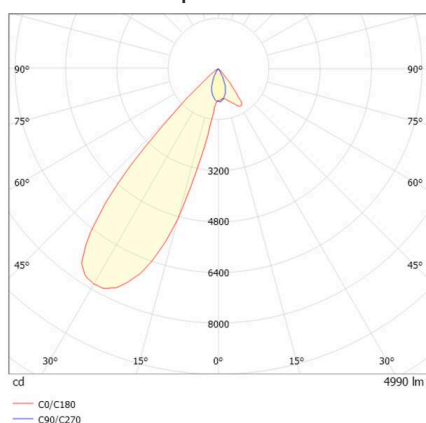

ARTIS

704-11103012406bv1

ARTIS 1 MATRIX FLOOR TRACK SPOT POUR RAIL AVEC ADAPTATEUR 3 PHASES en aluminium, noir, RAL 9005, réflecteur haute efficacité, métallisé sous vide, en plastique angle de rayonnement asymétrique, émission direct, rotatif sur 350°, pivotant sur 30°, avec driver, max. 1050mA, gradation: Smart bluetooth, adaptateur/patère noir, IP20 possibilité d'ajouter le Light Guider pour l'éclairage du 3ème niveau et matrice de sol réglable électriquement sur 3 niveaux

ILLUSTRATION

DONNÉES TECHNIQUES

Ampoule	LED
Puissance système [W]	40
Flux lumineux [lm]	4990
Courant secondaire [mA]	1050
Température de couleur	4000K
CRI	>90
Cache (Diffuseur)	réflecteur métallisé sous vide en plastique avec driver
Driver	Smart Bluetooth
Gradation	direct
Émission de lumière	asymétrique
Angle de rayonnement	220-240V 50/60Hz
Tension	
Longueur [mm]	260
Largeur [mm]	85
Hauteur [mm]	163
Type de protection	IP20
Classe de protection	classe de protection II
Matériau	aluminium
Couleur du luminaire	noir
RAL	9005
Couleur adaptateur/patère	noir
Durée de vie [h]	L80 B10 50 000
Classe d'efficacité énergétique	D
Nombre de luminaires sur B16A	50
Poids net [kg]	1,99
EAN numéro	9010870135307

COURBE PHOTOMÉTRIQUE

Label énergie

Les valeurs indiquées sont des valeurs assignées. La puissance et le flux lumineux sous soumis à une tolérance d'environ 10 %. Tolérance de la température de couleur: +/- 150 K. Sauf indication contraire, les valeurs s'appliquent à une température ambiante de 25 °C.