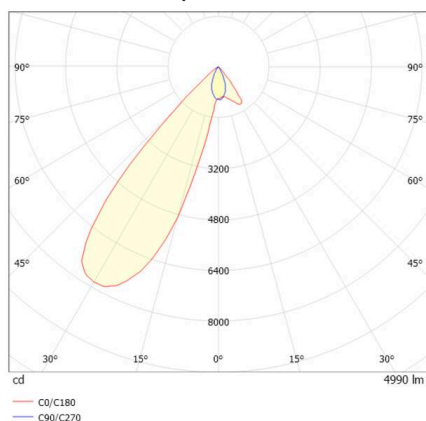

ARTIS

704-111030124060v1

ARTIS 1 MATRIX FLOOR TRACK SPOT POUR RAIL AVEC ADAPTATEUR 3 PHASES en aluminium, noir, RAL 9005, réflecteur haute efficacité, métallisé sous vide, en plastique angle de rayonnement asymétrique, émission direct, rotatif sur 350°, pivotant sur 30°, avec driver, max. 1050mA, gradation: non dimmable, adaptateur/patère noir, IP20 possibilité d'ajouter le Light Guider pour l'éclairage du 3ème niveau et matrice de sol réglable électriquement sur 3 niveaux

ILLUSTRATION

DONNÉES TECHNIQUES

Ampoule	LED
Puissance système [W]	40
Flux lumineux [lm]	4990
Courant secondaire [mA]	1050
Température de couleur	4000K
CRI	>90
Cache (Diffuseur)	réflecteur métallisé sous vide en plastique avec driver
Driver	non dimmable
Gradation	direct
Émission de lumière	asymétrique
Angle de rayonnement	220-240V 50/60Hz
Tension	
Longueur [mm]	224
Largeur [mm]	85
Hauteur [mm]	163
Type de protection	IP20
Classe de protection	classe de protection II
Matériau	aluminium
Couleur du luminaire	noir
RAL	9005
Couleur adaptateur/patère	noir
Durée de vie [h]	L80 B10 50 000
Classe d'efficacité énergétique	D
Nombre de luminaires sur B16A	47
Poids net [kg]	1,89
EAN numéro	9010870135321

COURBE PHOTOMÉTRIQUE

Label énergie

Les valeurs indiquées sont des valeurs assignées. La puissance et le flux lumineux sous soumis à une tolérance d'environ 10 %. Tolérance de la température de couleur: +/- 150 K. Sauf indication contraire, les valeurs s'appliquent à une température ambiante de 25 °C.