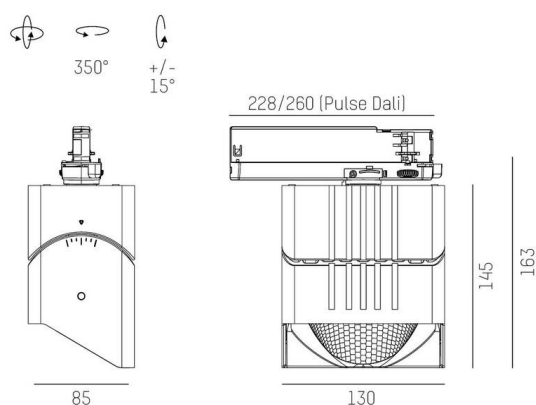

ARTIS

704-111030124060v1

ARTIS 1 MATRIX FLOOR TRACK SPOT POUR RAIL AVEC ADAPTATEUR 3 PHASES en aluminium, noir, RAL 9005, réflecteur haute efficacité, métallisé sous vide, en plastique angle de rayonnement asymétrique, émission direct, rotatif sur 350°, pivotant sur 30°, avec driver, max. 1050mA, gradation: non dimmable, adaptateur/patère noir, IP20 possibilité d'ajouter le Light Guider pour l'éclairage du 3ème niveau et matrice de sol réglable électriquement sur 3 niveaux

ILLUSTRATION

DONNÉES TECHNIQUES

Ampoule	LED
Puissance système [W]	40
Flux lumineux [lm]	4990
Courant secondaire [mA]	1050
Température de couleur	4000K
CRI	>90
Cache (Diffuseur)	réflecteur métallisé sous vide en plastique avec driver
Driver	non dimmable
Gradation	direct
Émission de lumière	asymétrique
Angle de rayonnement	220-240V 50/60Hz
Tension	
Longueur [mm]	224
Largeur [mm]	85
Hauteur [mm]	163
Type de protection	IP20
Classe de protection	classe de protection II
Matériau	aluminium
Couleur du luminaire	noir
RAL	9005
Couleur adaptateur/patère	noir
Durée de vie [h]	L80 B10 50 000
Classe d'efficacité énergétique	D
Nombre de luminaires sur B16A	47
Poids net [kg]	1,89
EAN numéro	9010870135321

COURBE PHOTOMÉTRIQUE

Label énergie

Les valeurs indiquées sont des valeurs assignées. La puissance et le flux lumineux sous soumis à une tolérance d'environ 10 %. Tolérance de la température de couleur: +/- 150 K. Sauf indication contraire, les valeurs s'appliquent à une température ambiante de 25 °C.