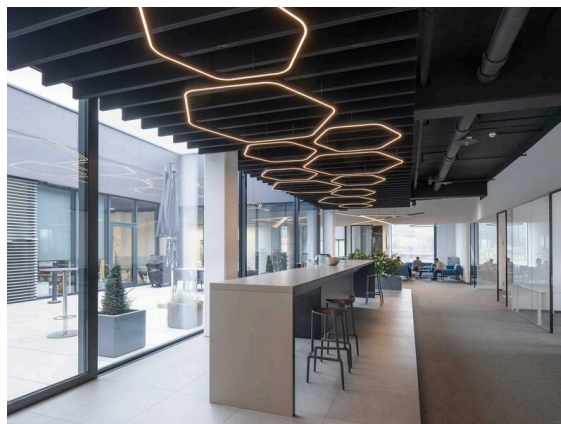

LON

224-022222129050600c

LON HEXAGON 1500 PDI HÄNGELEUCHTE aus Aluminium, weiß, ähnlich RAL 9016, Silikon Opaldiffuser Ausstrahlwinkel 114°, Lichtaustritt direkt/- indirekt, mit Betriebsgerät, Dimmbarkeit: Casambi, Kabel schwarz, Soft-Touch, Adapter/Baldachin schwarz, Pendellänge 3000mm, IP20,