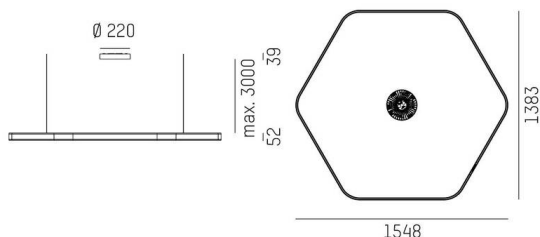

LON

224-022222129050600c

LON HEXAGON 1500 PDI HÄNGELEUCHTE aus Aluminium, weiß, ähnlich RAL 9016, Silikon Opaldiffuser Ausstrahlwinkel 114°, Lichtaustritt direkt/- indirekt, mit Betriebsgerät, Dimmbarkeit: Casambi, Kabel schwarz, Soft-Touch, Adapter/Baldachin schwarz, Pendellänge 3000mm, IP20,

SKIZZE

TECHNISCHE DETAILS

Leuchtmittel	LED
Systemleistung [W]	102
Lichtstrom [lm]	5970
Lichtfarbe	3000K
CRI	>90
Optik	Silikon Opaldiffuser
Betriebsgerät	mit Betriebsgerät
Dimmbarkeit	Casambi
Lichtaustritt	direkt/- indirekt
Austrahlwinkel	114°
Spannung	220-240V 50/60Hz
Länge [mm]	1548
Pendellänge [mm]	3000
Durchmesser [mm]	1500
Schutzart	IP20
Schutzklasse	Schutzklasse I
Material	Aluminium
Farbe Leuchte	weiß
RAL	9016
Farbe Adapter/Baldachin	schwarz
Kabel	schwarz, Soft-Touch
Lebensdauer [h]	L80 B10 50 000
Energieeffizienzklasse	G
Nettogewicht [kg]	5,03
EAN-Nummer	9010979049680

LICHTVERTEILUNGSKURVE

Energie Label

Die Werte sind Bemessungswerte. Leistung und Lichtstrom unterliegen initial einer Toleranz von +/- 10%. Toleranz der Farbtemperatur: +/- 150 K. Die Werte gelten, wenn nicht anders angegeben, für eine Umgebungstemperatur von 25°C.