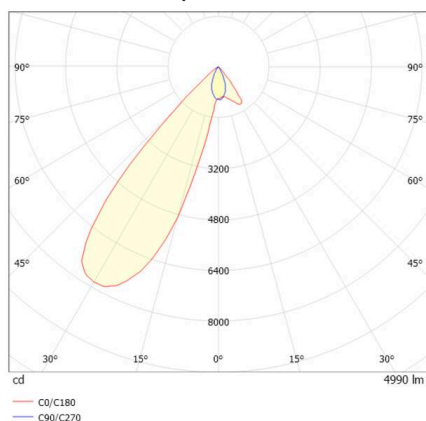

ARTIS

704-11103012405pv1

ARTIS 1 MATRIX FLOOR TRACK SPOT POUR RAIL AVEC ADAPTATEUR 3 PHASES en aluminium, blanc, RAL 9016, réflecteur haute efficacité, métallisé sous vide, en plastique angle de rayonnement asymétrique, émission direct, rotatif sur 350°, pivotant sur 30°, avec driver, max. 1050mA, gradation: Pulse-DALI, adaptateur/patère blanc, IP20 possibilité d'ajouter le Light Guider pour l'éclairage du 3ème niveau et matrice de sol réglable électriquement sur 3 niveaux

ILLUSTRATION

DONNÉES TECHNIQUES

Ampoule	LED
Puissance système [W]	40
Flux lumineux [lm]	4990
Courant secondaire [mA]	1050
Température de couleur	4000K
CRI	>90
Cache (Diffuseur)	réflecteur métallisé sous vide en plastique avec driver
Driver	Pulse-DALI
Gradation	direct
Émission de lumière	asymétrique
Angle de rayonnement	220-240V 50/60Hz
Tension	
Longueur [mm]	206
Largeur [mm]	85
Hauteur [mm]	163
Type de protection	IP20
Classe de protection	classe de protection II
Matériau	aluminium
Couleur du luminaire	blanc
RAL	9016
Couleur adaptateur/patère	blanc
Durée de vie [h]	L80 B10 50 000
Classe d'efficacité énergétique	D
Nombre de luminaires sur B16A	50
Poids net [kg]	1,22
EAN numéro	9010870135284

COURBE PHOTOMÉTRIQUE

Label énergie

Les valeurs indiquées sont des valeurs assignées. La puissance et le flux lumineux sous soumis à une tolérance d'environ 10 %. Tolérance de la température de couleur: +/- 150 K. Sauf indication contraire, les valeurs s'appliquent à une température ambiante de 25 °C.