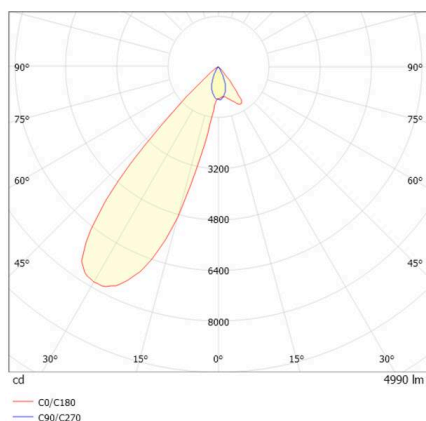

ARTIS

704-11103012405bv1

ARTIS 1 MATRIX FLOOR TRACK SCHIENENSTRAHLER MIT 3-PH ADAPTER aus Aluminium, weiß, ähnlich RAL 9016, hocheffizienter, vakuumbedampfter Reflektor aus Kunststoff Ausstrahlwinkel asymmetrisch, Lichtaustritt direkt, drehbar 350°, schwenkbar 30°, mit Betriebsgerät, max. 1050mA, Dimmbarkeit: Smart bluetooth, Adapter/Baldachin weiß, IP20, Mit der Möglichkeit zur Anbringung des Lightguiders für die Beleuchtung der 3. Ebene und 3stufig elektrisch einstellbarer Bodenmatrix,

SKIZZE

TECHNISCHE DETAILS

Leuchtmittel	LED
Systemleistung [W]	40
Lichtstrom [lm]	4990
Strom sekundärseitig [mA]	1050
Lichtfarbe	4000K
CRI	>90
Optik	vakuumbedampfter Reflektor aus Kunststoff
Betriebsgerät	mit Betriebsgerät
Dimmbarkeit	Smart bluetooth
Lichtaustritt	direkt
Ausstrahlwinkel	asymmetrisch
Spannung	220-240V 50/60Hz
Länge [mm]	260
Breite [mm]	85
Höhe [mm]	163
Schutzart	IP20
Schutzklasse	Schutzklasse II
Material	Aluminium
Farbe Leuchte	weiß
RAL	9016
Farbe Adapter/Baldachin	weiß
Lebensdauer [h]	L80 B10 50 000
Energieeffizienzklasse	D
Anzahl Leuchten B16A	50
Nettogewicht [kg]	2,02
EAN-Nummer	9010870135277

LICHTVERTEILUNGSKURVE

Energie Label

Die Werte sind Bemessungswerte. Leistung und Lichtstrom unterliegen initial einer Toleranz von +/- 10%. Toleranz der Farbtemperatur: +/- 150 K. Die Werte gelten, wenn nicht anders angegeben, für eine Umgebungstemperatur von 25°C.