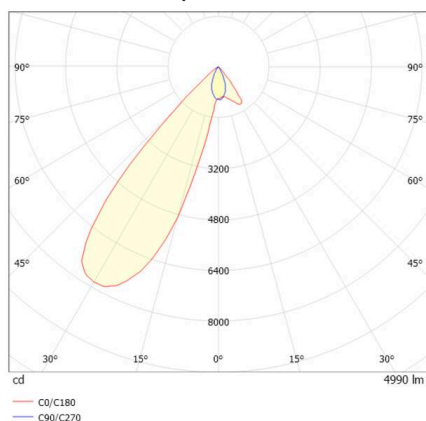

ARTIS

704-11103012405bv1

ARTIS 1 MATRIX FLOOR TRACK SPOT POUR RAIL AVEC ADAPTATEUR 3 PHASES en aluminium, blanc, RAL 9016, réflecteur haute efficacité, métallisé sous vide, en plastique angle de rayonnement asymétrique, émission direct, rotatif sur 350°, pivotant sur 30°, avec driver, max. 1050mA, gradation: Smart bluetooth, adaptateur/patère blanc, IP20 possibilité d'ajouter le Light Guider pour l'éclairage du 3ème niveau et matrice de sol réglable électriquement sur 3 niveaux

ILLUSTRATION

DONNÉES TECHNIQUES

Ampoule	LED
Puissance système [W]	40
Flux lumineux [lm]	4990
Courant secondaire [mA]	1050
Température de couleur	4000K
CRI	>90
Cache (Diffuseur)	réflecteur métallisé sous vide en plastique avec driver
Driver	Smart Bluetooth
Gradation	direct
Émission de lumière	asymétrique
Angle de rayonnement	220-240V 50/60Hz
Tension	
Longueur [mm]	260
Largeur [mm]	85
Hauteur [mm]	163
Type de protection	IP20
Classe de protection	classe de protection II
Matériau	aluminium
Couleur du luminaire	blanc
RAL	9016
Couleur adaptateur/patère	blanc
Durée de vie [h]	L80 B10 50 000
Classe d'efficacité énergétique	D
Nombre de luminaires sur B16A	50
Poids net [kg]	2,02
EAN numéro	9010870135277

COURBE PHOTOMÉTRIQUE

Label énergie

Les valeurs indiquées sont des valeurs assignées. La puissance et le flux lumineux sous soumis à une tolérance d'environ 10 %. Tolérance de la température de couleur: +/- 150 K. Sauf indication contraire, les valeurs s'appliquent à une température ambiante de 25 °C.