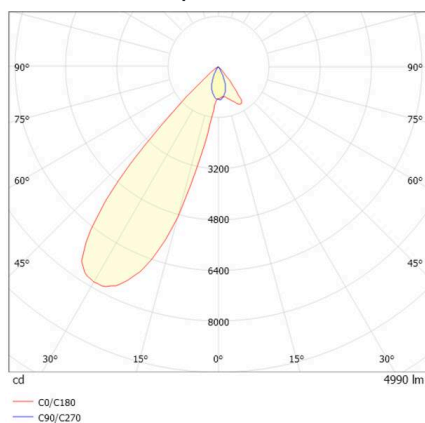

**ARTIS**

**704-111030124050v1**

ARTIS 1 MATRIX FLOOR TRACK SPOT POUR RAIL AVEC ADAPTATEUR 3 PHASES en aluminium, blanc, RAL 9016, réflecteur haute efficacité, métallisé sous vide, en plastique angle de rayonnement asymétrique, émission direct, rotatif sur 350°, pivotant sur 30°, avec driver, max. 1050mA, gradation: non dimmable, adaptateur/patère blanc, IP20 possibilité d'ajouter le Light Guider pour l'éclairage du 3ème niveau et matrice de sol réglable électriquement sur 3 niveaux,

**ILLUSTRATION**

**DONNÉES TECHNIQUES**

Ampoule	LED
Puissance système [W]	40
Flux lumineux [lm]	4990
Courant secondaire [mA]	1050
Température de couleur	4000K
CRI	>90
Cache (Diffuseur)	réflecteur métallisé sous vide en plastique avec driver
Driver	non dimmable
Gradation	direct
Émission de lumière	asymétrique
Angle de rayonnement	220-240V 50/60Hz
Tension	
Longueur [mm]	224
Largeur [mm]	85
Hauteur [mm]	163
Type de protection	IP20
Classe de protection	classe de protection II
Matériau	aluminium
Couleur du luminaire	blanc
RAL	9016
Couleur adaptateur/patère	blanc
Durée de vie [h]	L80 B10 50 000
Classe d'efficacité énergétique	D
Nombre de luminaires sur B16A	47
Poids net [kg]	1,18
EAN numéro	9010870135291

**COURBE PHOTOMÉTRIQUE**

Label énergie

Les valeurs indiquées sont des valeurs assignées. La puissance et le flux lumineux sous soumis à une tolérance d'environ 10 %. Tolérance de la température de couleur: +/- 150 K. Sauf indication contraire, les valeurs s'appliquent à une température ambiante de 25 °C.