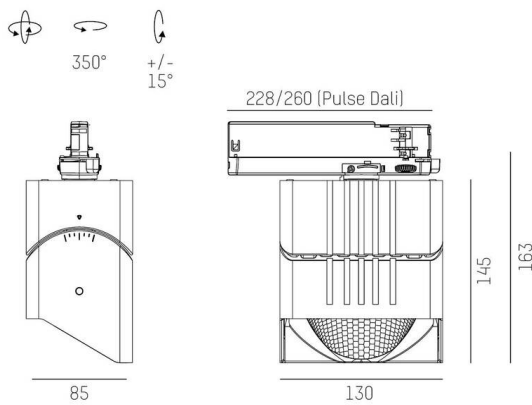

**ARTIS**

**704-111030124050v1**

ARTIS 1 MATRIX FLOOR TRACK SPOT POUR RAIL AVEC ADAPTATEUR 3 PHASES en aluminium, blanc, RAL 9016, réflecteur haute efficacité, métallisé sous vide, en plastique angle de rayonnement asymétrique, émission direct, rotatif sur 350°, pivotant sur 30°, avec driver, max. 1050mA, gradation: non dimmable, adaptateur/patère blanc, IP20 possibilité d'ajouter le Light Guider pour l'éclairage du 3ème niveau et matrice de sol réglable électriquement sur 3 niveaux,

**ILLUSTRATION**

**DONNÉES TECHNIQUES**

Ampoule	LED
Puissance système [W]	40
Flux lumineux [lm]	4990
Courant secondaire [mA]	1050
Température de couleur	4000K
CRI	>90
Cache (Diffuseur)	réflecteur métallisé sous vide en plastique avec driver
Driver	non dimmable
Gradation	direct
Émission de lumière	asymétrique
Angle de rayonnement	220-240V 50/60Hz
Tension	
Longueur [mm]	224
Largeur [mm]	85
Hauteur [mm]	163
Type de protection	IP20
Classe de protection	classe de protection II
Matériau	aluminium
Couleur du luminaire	blanc
RAL	9016
Couleur adaptateur/patère	blanc
Durée de vie [h]	L80 B10 50 000
Classe d'efficacité énergétique	D
Nombre de luminaires sur B16A	47
Poids net [kg]	1,18
EAN numéro	9010870135291

**COURBE PHOTOMÉTRIQUE**

Label énergie

Les valeurs indiquées sont des valeurs assignées. La puissance et le flux lumineux sous soumis à une tolérance d'environ 10 %. Tolérance de la température de couleur: +/- 150 K. Sauf indication contraire, les valeurs s'appliquent à une température ambiante de 25 °C.