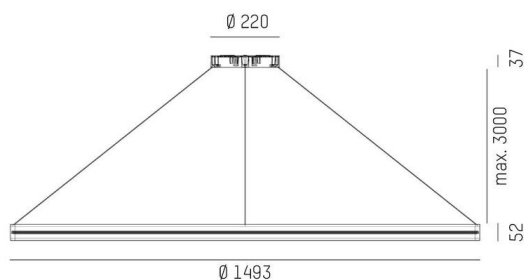

LON

224-011212129050500c

LON ROUND 1500 PD HÄNGELEUCHE aus Aluminium, weiß, ähnlich RAL 9016, Silikon Opaldiffuser Ausstrahlwinkel 114°, Lichtaustritt direkt, mit Betriebsgerät, Dimmbarkeit: Casambi, Kabel schwarz, Soft-Touch, Adapter/Baldachin weiß, Pendellänge 3000mm, IP20, Zentralbaldachin,

SKIZZE

TECHNISCHE DETAILS

Leuchtmittel	LED
Systemleistung [W]	52
Lichtstrom [lm]	3020
Lichtfarbe	3000K
CRI	>90
Optik	Silikon Opaldiffuser
Betriebsgerät	mit Betriebsgerät
Dimmbarkeit	Casambi
Lichtaustritt	direkt
Ausstrahlwinkel	114°
Spannung	220-240V 50/60Hz
Pendellänge [mm]	3000
Durchmesser [mm]	1500
Schutzart	IP20
Schutzklasse	Schutzklasse I
Material	Aluminium
Farbe Leuchte	weiß
RAL	9016
Farbe Adapter/Baldachin	weiß
Kabel	schwarz, Soft-Touch
Lebensdauer [h]	L80 B10 50 000
Energieeffizienzklasse	G
Nettogewicht [kg]	4,79
EAN-Nummer	9010979047884

LICHTVERTEILUNGSKURVE

Energie Label

Die Werte sind Bemessungswerte. Leistung und Lichtstrom unterliegen initial einer Toleranz von +/- 10%. Toleranz der Farbtemperatur: +/- 150 K. Die Werte gelten, wenn nicht anders angegeben, für eine Umgebungstemperatur von 25°C.