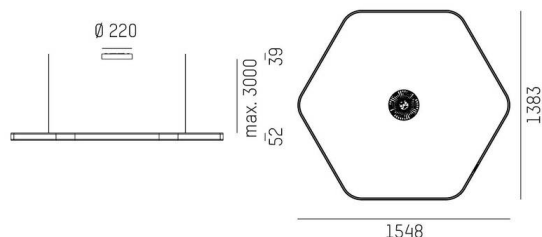

LON

224-022222129050500c

LON HEXAGON 1500 PDI HÄNGELEUCHTE aus Aluminium, weiß, ähnlich RAL 9016, Silikon Opaldiffuser Ausstrahlwinkel 114°, Lichtaustritt direkt/- indirekt, mit Betriebsgerät, Dimmbarkeit: Casambi, Kabel schwarz, Soft-Touch, Adapter/Baldachin weiß, Pendellänge 3000mm, IP20,

SKIZZE

TECHNISCHE DETAILS

Leuchtmittel	LED
Systemleistung [W]	102
Lichtstrom [lm]	5970
Lichtfarbe	3000K
CRI	>90
Optik	Silikon Opaldiffuser
Betriebsgerät	mit Betriebsgerät
Dimmbarkeit	Casambi
Lichtaustritt	direkt/- indirekt
Austrahlwinkel	114°
Spannung	220-240V 50/60Hz
Länge [mm]	1548
Pendellänge [mm]	3000
Durchmesser [mm]	1500
Schutzart	IP20
Schutzklasse	Schutzklasse I
Material	Aluminium
Farbe Leuchte	weiß
RAL	9016
Farbe Adapter/Baldachin	weiß
Kabel	schwarz, Soft-Touch
Lebensdauer [h]	L80 B10 50 000
Energieeffizienzklasse	G
Nettogewicht [kg]	5,03
EAN-Nummer	9010979049659

LICHTVERTEILUNGSKURVE

Energie Label

Die Werte sind Bemessungswerte. Leistung und Lichtstrom unterliegen initial einer Toleranz von +/- 10%. Toleranz der Farbtemperatur: +/- 150 K. Die Werte gelten, wenn nicht anders angegeben, für eine Umgebungstemperatur von 25°C.