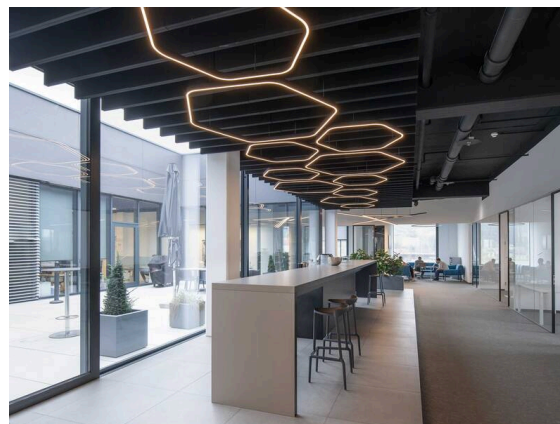

LON

224-022222129050500c

LON HEXAGON 1500 PDI HÄNGELEUCHTE aus Aluminium, weiß, ähnlich RAL 9016, Silikon Opaldiffuser Ausstrahlwinkel 114°, Lichtaustritt direkt/- indirekt, mit Betriebsgerät, Dimmbarkeit: Casambi, Kabel schwarz, Soft-Touch, Adapter/Baldachin weiß, Pendellänge 3000mm, IP20,