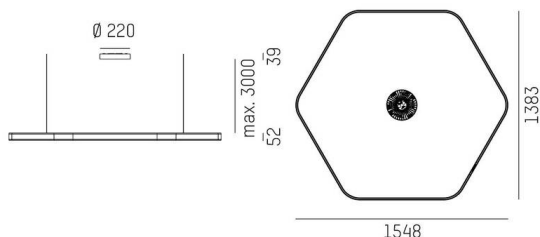

LON

224-022222123060600c

LON HEXAGON 1500 PDI HÄNGELEUCHTE aus Aluminium, schwarz, ähnlich RAL 9005, Silikon Opaldiffuser Ausstrahlwinkel 114°, Lichtaustritt direkt/- indirekt, mit Betriebsgerät, Dimmbarkeit: Casambi, Kabel schwarz, Soft-Touch, Adapter/Baldachin schwarz, Pendellänge 3000mm, IP20,

SKIZZE

TECHNISCHE DETAILS

Leuchtmittel	LED
Systemleistung [W]	102
Lichtstrom [lm]	5510
Lichtfarbe	2700K
CRI	>90
Optik	Silikon Opaldiffuser
Betriebsgerät	mit Betriebsgerät
Dimmbarkeit	Casambi
Lichtaustritt	direkt/- indirekt
Ausstrahlwinkel	114°
Spannung	220-240V 50/60Hz
Länge [mm]	1548
Pendellänge [mm]	3000
Durchmesser [mm]	1500
Schutzart	IP20
Schutzklasse	Schutzklasse I
Material	Aluminium
Farbe Leuchte	schwarz
RAL	9005
Farbe Adapter/Baldachin	schwarz
Kabel	schwarz, Soft-Touch
Lebensdauer [h]	L80 B10 50 000
Energieeffizienzklasse	G
Nettogewicht [kg]	5,03
EAN-Nummer	9010979049628

LICHTVERTEILUNGSKURVE

Energie Label

Die Werte sind Bemessungswerte. Leistung und Lichtstrom unterliegen initial einer Toleranz von +/- 10%. Toleranz der Farbtemperatur: +/- 150 K. Die Werte gelten, wenn nicht anders angegeben, für eine Umgebungstemperatur von 25°C.