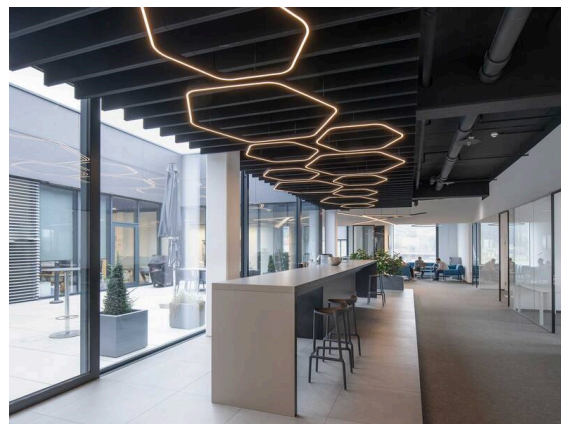

LON

224-022222123060600c

LON HEXAGON 1500 PDI HÄNGELEUCHTE aus Aluminium, schwarz, ähnlich RAL 9005, Silikon Opaldiffuser Ausstrahlwinkel 114°, Lichtaustritt direkt/- indirekt, mit Betriebsgerät, Dimmbarkeit: Casambi, Kabel schwarz, Soft-Touch, Adapter/Baldachin schwarz, Pendellänge 3000mm, IP20,