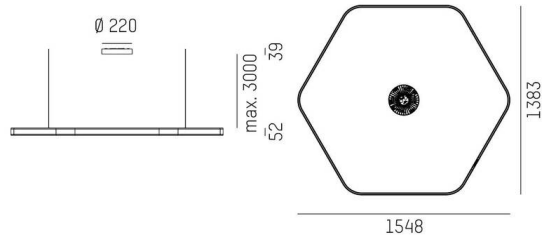

LON

224-022222123060500c

LON HEXAGON 1500 PDI HÄNGELEUCHTE aus Aluminium, schwarz, ähnlich RAL 9005, Silikon Opaldiffuser Ausstrahlwinkel 114°, Lichtaustritt direkt/- indirekt, mit Betriebsgerät, Dimmbarkeit: Casambi, Kabel schwarz, Soft-Touch, Adapter/Baldachin weiß, Pendellänge 3000mm, IP20,

SKIZZE

TECHNISCHE DETAILS

Leuchtmittel	LED
Systemleistung [W]	102
Lichtstrom [lm]	5510
Lichtfarbe	2700K
CRI	>90
Optik	Silikon Opaldiffuser
Betriebsgerät	mit Betriebsgerät
Dimmbarkeit	Casambi
Lichtaustritt	direkt/- indirekt
Ausstrahlwinkel	114°
Spannung	220-240V 50/60Hz
Länge [mm]	1548
Pendellänge [mm]	3000
Durchmesser [mm]	1500
Schutzart	IP20
Schutzklasse	Schutzklasse I
Material	Aluminium
Farbe Leuchte	schwarz
RAL	9005
Farbe Adapter/Baldachin	weiß
Kabel	schwarz, Soft-Touch
Lebensdauer [h]	L80 B10 50 000
Energieeffizienzklasse	G
Nettogewicht [kg]	5,03
EAN-Nummer	9010979049598

LICHTVERTEILUNGSKURVE

Energie Label

Die Werte sind Bemessungswerte. Leistung und Lichtstrom unterliegen initial einer Toleranz von +/- 10%. Toleranz der Farbtemperatur: +/- 150 K. Die Werte gelten, wenn nicht anders angegeben, für eine Umgebungstemperatur von 25°C.