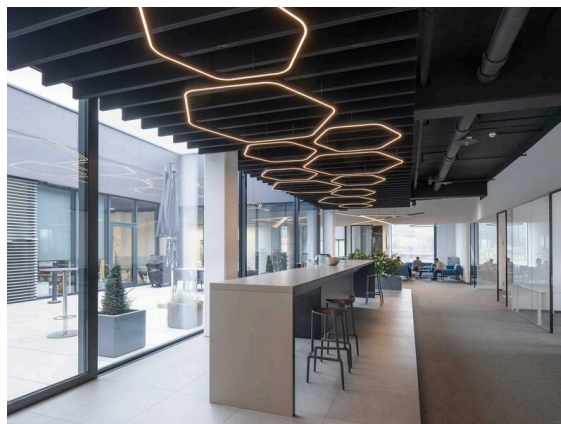

LON

224-022222123060500c

LON HEXAGON 1500 PDI HÄNGELEUCHTE aus Aluminium, schwarz, ähnlich RAL 9005, Silikon Opaldiffuser Ausstrahlwinkel 114°, Lichtaustritt direkt/- indirekt, mit Betriebsgerät, Dimmbarkeit: Casambi, Kabel schwarz, Soft-Touch, Adapter/Baldachin weiß, Pendellänge 3000mm, IP20,