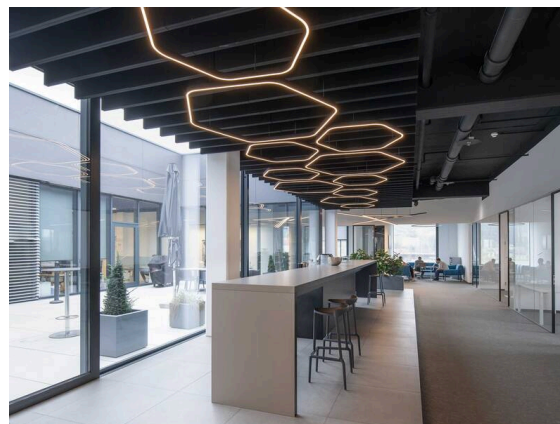

LON

224-022222123050600c

LON HEXAGON 1500 PDI HÄNGELEUCHTE aus Aluminium, weiß, ähnlich RAL 9016, Silikon Opaldiffuser Ausstrahlwinkel 114°, Lichtaustritt direkt/- indirekt, mit Betriebsgerät, Dimmbarkeit: Casambi, Kabel schwarz, Soft-Touch, Adapter/Baldachin schwarz, Pendellänge 3000mm, IP20,