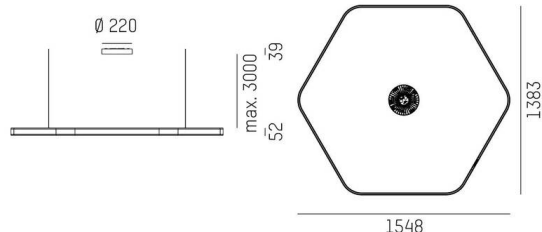

LON

224-022222123050600c

LON HEXAGON 1500 PDI HÄNGELEUCHTE aus Aluminium, weiß, ähnlich RAL 9016, Silikon Opaldiffuser Ausstrahlwinkel 114°, Lichtaustritt direkt/- indirekt, mit Betriebsgerät, Dimmbarkeit: Casambi, Kabel schwarz, Soft-Touch, Adapter/Baldachin schwarz, Pendellänge 3000mm, IP20,

SKIZZE

TECHNISCHE DETAILS

Leuchtmittel	LED
Systemleistung [W]	102
Lichtstrom [lm]	5510
Lichtfarbe	2700K
CRI	>90
Optik	Silikon Opaldiffuser
Betriebsgerät	mit Betriebsgerät
Dimmbarkeit	Casambi
Lichtaustritt	direkt/- indirekt
Ausstrahlwinkel	114°
Spannung	220-240V 50/60Hz
Länge [mm]	1548
Pendellänge [mm]	3000
Durchmesser [mm]	1500
Schutzart	IP20
Schutzklasse	Schutzklasse I
Material	Aluminium
Farbe Leuchte	weiß
RAL	9016
Farbe Adapter/Baldachin	schwarz
Kabel	schwarz, Soft-Touch
Lebensdauer [h]	L80 B10 50 000
Energieeffizienzklasse	G
Nettogewicht [kg]	5,03
EAN-Nummer	9010979049567

LICHTVERTEILUNGSKURVE

Energie Label

Die Werte sind Bemessungswerte. Leistung und Lichtstrom unterliegen initial einer Toleranz von +/- 10%. Toleranz der Farbtemperatur: +/- 150 K. Die Werte gelten, wenn nicht anders angegeben, für eine Umgebungstemperatur von 25°C.