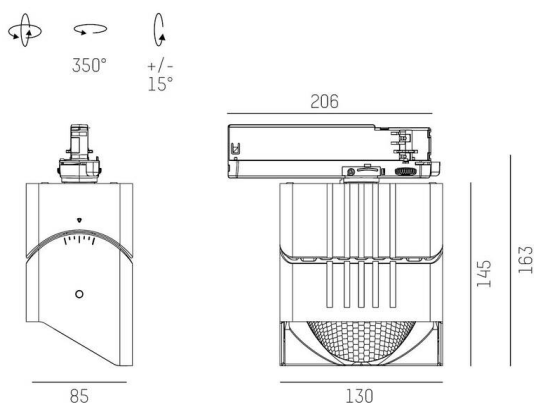

ARTIS

704-11101018706bv1

ARTIS 1 TRACK SCHIENENSTRAHLER MIT 3-PH ADAPTER aus Aluminium, schwarz, ähnlich RAL 9005, hocheffizienter, vakuumbedampfter Reflektor aus Kunststoff Ausstrahlwinkel asymmetrisch, Lichtaustritt direkt, drehbar 350°, schwenkbar 30°, mit Betriebsgerät, max. 800mA, Dimmbarkeit: Smart bluetooth, Adapter/Baldachin schwarz, IP20, Mit der Möglichkeit zur Anbringung des Lightguiders für die Beleuchtung der 3. Ebene,

SKIZZE

TECHNISCHE DETAILS

Leuchtmittel	LED
Systemleistung [W]	32
Lichtstrom [lm]	4000
Strom sekundärseitig [mA]	800
Lichtfarbe	3500K
CRI	HE>90
Optik	vakuumbedampfter Reflektor aus Kunststoff
Betriebsgerät	mit Betriebsgerät
Dimmbarkeit	Smart bluetooth
Lichtaustritt	direkt
Ausstrahlwinkel	asymmetrisch
Spannung	220-240V 50/60Hz
Länge [mm]	171,5
Breite [mm]	85
Höhe [mm]	163
Schutzart	IP20
Schutzklasse	Schutzklasse II
Material	Aluminium
Farbe Leuchte	schwarz
RAL	9005
Farbe Adapter/Baldachin	schwarz
Lebensdauer [h]	L80 B10 50 000
Energieeffizienzklasse	D
Anzahl Leuchten B16A	50
Nettogewicht [kg]	1,92
EAN-Nummer	9010870354715

LICHTVERTEILUNGSKURVE

Energie Label

Die Werte sind Bemessungswerte. Leistung und Lichtstrom unterliegen initial einer Toleranz von +/- 10%. Toleranz der Farbtemperatur: +/- 150 K. Die Werte gelten, wenn nicht anders angegeben, für eine Umgebungstemperatur von 25°C.