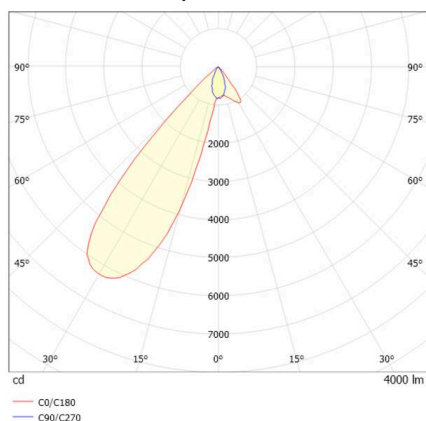

ARTIS

704-12103018706pv1

ARTIS 1 MATRIX FLOOR TRACK SPOT POUR RAIL AVEC ADAPTATEUR 3 PHASES en aluminium, noir, RAL 9005, réflecteur haute efficacité, métallisé sous vide, en plastique angle de rayonnement asymétrique, émission direct, rotatif sur 350°, pivotant sur 30°, avec driver, max. 800mA, gradation: Pulse-DALI, adaptateur/patère noir, IP20 possibilité d'ajouter le Light Guider pour l'éclairage du 3ème niveau et matrice de sol réglable électriquement sur 3 niveaux,

ILLUSTRATION

DONNÉES TECHNIQUES

Ampoule	LED
Puissance système [W]	32
Flux lumineux [lm]	4000
Courant secondaire [mA]	800
Température de couleur	3500K
CRI	HE>90
Cache (Diffuseur)	réflecteur métallisé sous vide en plastique avec driver
Driver	Pulse-DALI
Gradation	direct
Émission de lumière	asymétrique
Angle de rayonnement	220-240V 50/60Hz
Tension	
Longueur [mm]	206
Largeur [mm]	85
Hauteur [mm]	134
Type de protection	IP20
Classe de protection	classe de protection II
Matériau	aluminium
Couleur du luminaire	noir
RAL	9005
Couleur adaptateur/patère	noir
Durée de vie [h]	L80 B10 50 000
Classe d'efficacité énergétique	D
Nombre de luminaires sur B16A	50
Poids net [kg]	1,06
EAN numéro	9010870355057

COURBE PHOTOMÉTRIQUE

Label énergie

Les valeurs indiquées sont des valeurs assignées. La puissance et le flux lumineux sous soumis à une tolérance d'environ 10 %. Tolérance de la température de couleur: +/- 150 K. Sauf indication contraire, les valeurs s'appliquent à une température ambiante de 25 °C.