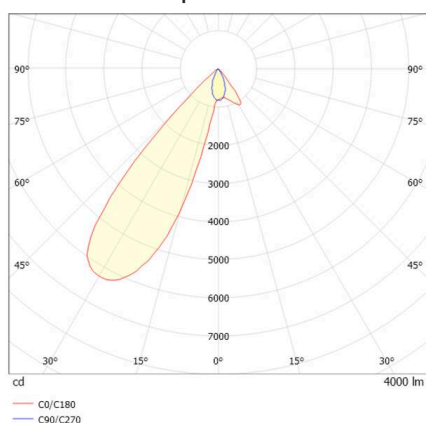

ARTIS

704-121030187060v1

ARTIS 1 MATRIX FLOOR TRACK SPOT POUR RAIL AVEC ADAPTATEUR 3 PHASES en aluminium, noir, RAL 9005, réflecteur haute efficacité, métallisé sous vide, en plastique angle de rayonnement asymétrique, émission direct, rotatif sur 350°, pivotant sur 30°, avec driver, max. 800mA, gradation: non dimmable, adaptateur/patère noir, IP20 possibilité d'ajouter le Light Guider pour l'éclairage du 3ème niveau et matrice de sol réglable électriquement sur 3 niveaux,

ILLUSTRATION

DONNÉES TECHNIQUES

Ampoule	LED
Puissance système [W]	32
Flux lumineux [lm]	4000
Courant secondaire [mA]	800
Température de couleur	3500K
CRI	HE>90
Cache (Diffuseur)	réflecteur métallisé sous vide en plastique avec driver
Driver	non dimmable
Gradation	direct
Émission de lumière	asymétrique
Angle de rayonnement	220-240V 50/60Hz
Tension	
Longueur [mm]	224
Largeur [mm]	85
Hauteur [mm]	134
Type de protection	IP20
Classe de protection	classe de protection II
Matériau	aluminium
Couleur du luminaire	noir
RAL	9005
Couleur adaptateur/patère	noir
Durée de vie [h]	L80 B10 50 000
Classe d'efficacité énergétique	D
Nombre de luminaires sur B16A	47
Poids net [kg]	1,01
EAN numéro	9010870355064

COURBE PHOTOMÉTRIQUE

Label énergie

Les valeurs indiquées sont des valeurs assignées. La puissance et le flux lumineux sous soumis à une tolérance d'environ 10 %. Tolérance de la température de couleur: +/- 150 K. Sauf indication contraire, les valeurs s'appliquent à une température ambiante de 25 °C.