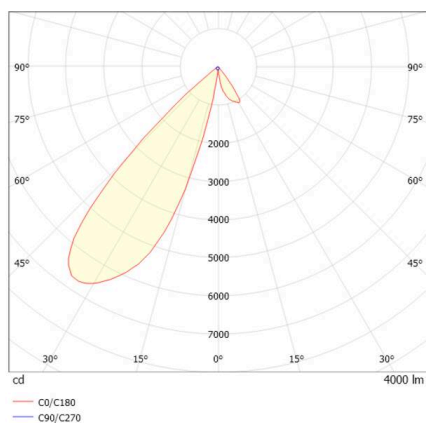

TECHNISCHE DETAILS

Leuchtmittel	LED
Systemleistung [W]	32
Lichtstrom [lm]	4000
Strom sekundärseitig [mA]	800
Lichtfarbe	3500K
CRI	HE>90
Optik	vakuumbedampfter Reflektor aus Kunststoff mit Betriebsgerät
Betriebsgerät	mit Betriebsgerät
Dimmbarkeit	Pulse-DALI
Lichtaustritt	direkt
Ausstrahlwinkel	asymmetrisch
Spannung	220-240V 50/60Hz
Länge [mm]	206
Breite [mm]	85
Höhe [mm]	163
Schutzart	IP20
Schutzklasse	Schutzklasse II
Material	Aluminium
Farbe Leuchte	weiß
RAL	9016
Farbe Adapter/Baldachin	weiß
Lebensdauer [h]	L80 B10 50 000
Energieeffizienzklasse	D
Anzahl Leuchten B16A	50
Nettogewicht [kg]	1,15
EAN-Nummer	9010870354692

SKIZZE

Energie Label

LICHTVERTEILUNGSKURVE

Die Werte sind Bemessungswerte. Leistung und Lichtstrom unterliegen initial einer Toleranz von +/- 10%. Toleranz der Farbtemperatur: +/- 150 K. Die Werte gelten, wenn nicht anders angegeben, für eine Umgebungstemperatur von 25°C.