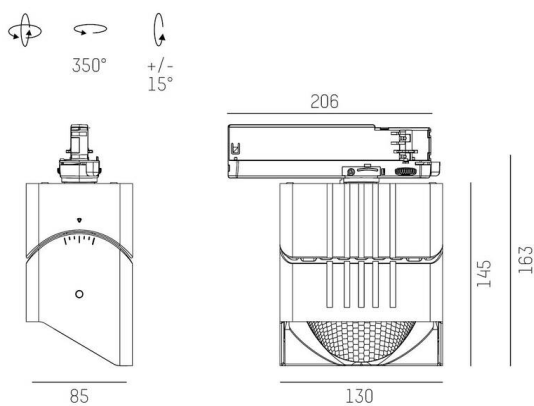

ARTIS

704-11101018705pv1

ARTIS 1 TRACK SCHIENENSTRAHLER MIT 3-PH ADAPTER aus Aluminium, weiß, ähnlich RAL 9016, hocheffizienter, vakuumbedampfter Reflektor aus Kunststoff Ausstrahlwinkel asymmetrisch, Lichtaustritt direkt, drehbar 350°, schwenkbar 30°, mit Betriebsgerät, max. 800mA, Dimmbarkeit: Pulse-DALI, Adapter/Baldachin weiß, IP20, Mit der Möglichkeit zur Anbringung des Lightguiders für die Beleuchtung der 3. Ebene,

TECHNISCHE DETAILS

Leuchtmittel	LED
Systemleistung [W]	32
Lichtstrom [lm]	4000
Strom sekundärseitig [mA]	800
Lichtfarbe	3500K
CRI	HE>90
Optik	vakuumbedampfter Reflektor aus Kunststoff mit Betriebsgerät
Betriebsgerät	mit Betriebsgerät
Dimmbarkeit	Pulse-DALI
Lichtaustritt	direkt
Ausstrahlwinkel	asymmetrisch
Spannung	220-240V 50/60Hz
Länge [mm]	206
Breite [mm]	85
Höhe [mm]	163
Schutzart	IP20
Schutzklasse	Schutzklasse II
Material	Aluminium
Farbe Leuchte	weiß
RAL	9016
Farbe Adapter/Baldachin	weiß
Lebensdauer [h]	L80 B10 50 000
Energieeffizienzklasse	D
Anzahl Leuchten B16A	50
Nettogewicht [kg]	1,15
EAN-Nummer	9010870354692

SKIZZE

Energie Label

LICHTVERTEILUNGSKURVE

Die Werte sind Bemessungswerte. Leistung und Lichtstrom unterliegen initial einer Toleranz von +/- 10%. Toleranz der Farbtemperatur: +/- 150 K. Die Werte gelten, wenn nicht anders angegeben, für eine Umgebungstemperatur von 25°C.