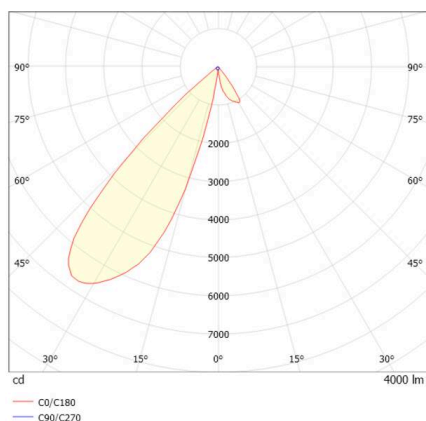

**TECHNISCHE DETAILS**

Leuchtmittel	LED
Systemleistung [W]	32
Lichtstrom [lm]	4000
Strom sekundärseitig [mA]	800
Lichtfarbe	3500K
CRI	HE>90
Optik	vakuumbedampfter Reflektor aus Kunststoff mit Betriebsgerät
Betriebsgerät	mit Betriebsgerät
Dimmbarkeit	Pulse-DALI
Lichtaustritt	direkt
Ausstrahlwinkel	asymmetrisch
Spannung	220-240V 50/60Hz
Länge [mm]	206
Breite [mm]	85
Höhe [mm]	163
Schutzart	IP20
Schutzklasse	Schutzklasse II
Material	Aluminium
Farbe Leuchte	weiß
RAL	9016
Farbe Adapter/Baldachin	weiß
Lebensdauer [h]	L80 B10 50 000
Energieeffizienzklasse	D
Anzahl Leuchten B16A	50
Nettogewicht [kg]	1,15
EAN-Nummer	9010870354692

**SKIZZE**

Energie Label

**LICHTVERTEILUNGSKURVE**

Die Werte sind Bemessungswerte. Leistung und Lichtstrom unterliegen initial einer Toleranz von +/- 10%. Toleranz der Farbtemperatur: +/- 150 K. Die Werte gelten, wenn nicht anders angegeben, für eine Umgebungstemperatur von 25°C.