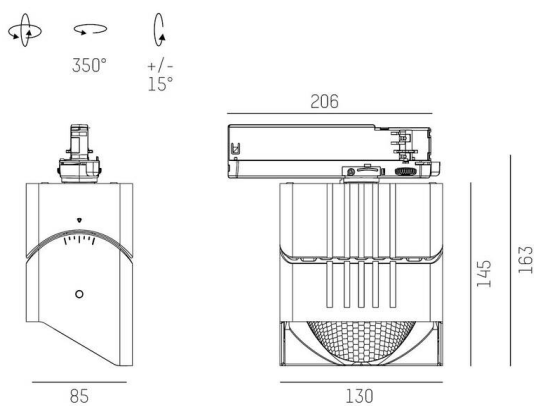

**ARTIS**

**704-11101018705pv1**

ARTIS 1 TRACK SCHIENENSTRAHLER MIT 3-PH ADAPTER aus Aluminium, weiß, ähnlich RAL 9016, hocheffizienter, vakuumbedampfter Reflektor aus Kunststoff Ausstrahlwinkel asymmetrisch, Lichtaustritt direkt, drehbar 350°, schwenkbar 30°, mit Betriebsgerät, max. 800mA, Dimmbarkeit: Pulse-DALI, Adapter/Baldachin weiß, IP20, Mit der Möglichkeit zur Anbringung des Lightguiders für die Beleuchtung der 3. Ebene,

**TECHNISCHE DETAILS**

Leuchtmittel	LED
Systemleistung [W]	32
Lichtstrom [lm]	4000
Strom sekundärseitig [mA]	800
Lichtfarbe	3500K
CRI	HE>90
Optik	vakuumbedampfter Reflektor aus Kunststoff mit Betriebsgerät
Betriebsgerät	mit Betriebsgerät
Dimmbarkeit	Pulse-DALI
Lichtaustritt	direkt
Ausstrahlwinkel	asymmetrisch
Spannung	220-240V 50/60Hz
Länge [mm]	206
Breite [mm]	85
Höhe [mm]	163
Schutzart	IP20
Schutzklasse	Schutzklasse II
Material	Aluminium
Farbe Leuchte	weiß
RAL	9016
Farbe Adapter/Baldachin	weiß
Lebensdauer [h]	L80 B10 50 000
Energieeffizienzklasse	D
Anzahl Leuchten B16A	50
Nettogewicht [kg]	1,15
EAN-Nummer	9010870354692

**SKIZZE**

Energie Label

**LICHTVERTEILUNGSKURVE**

Die Werte sind Bemessungswerte. Leistung und Lichtstrom unterliegen initial einer Toleranz von +/- 10%. Toleranz der Farbtemperatur: +/- 150 K. Die Werte gelten, wenn nicht anders angegeben, für eine Umgebungstemperatur von 25°C.