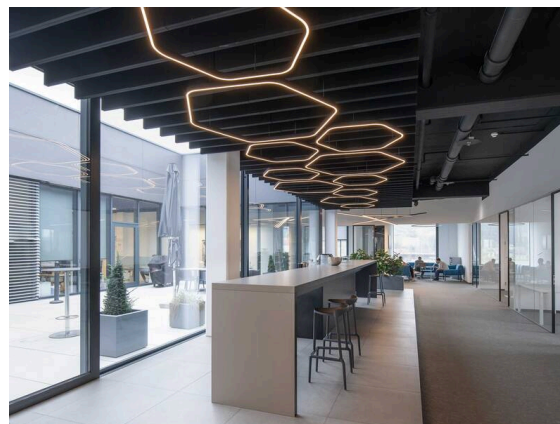

LON

224-022222123050500c

LON HEXAGON 1500 PDI HÄNGELEUCHE aus Aluminium, weiß, ähnlich RAL 9016, Silikon Opaldiffuser Ausstrahlwinkel 114°, Lichtaustritt direkt/- indirekt, mit Betriebsgerät, Dimmbarkeit: Casambi, Kabel schwarz, Soft-Touch, Adapter/Baldachin weiß, Pendellänge 3000mm, IP20,