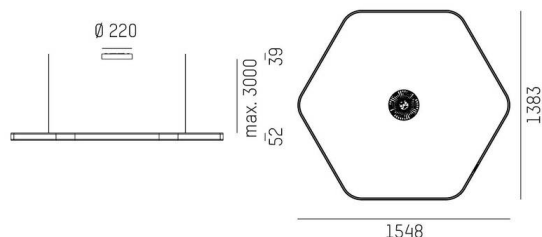

LON

224-022222123050500c

LON HEXAGON 1500 PDI HÄNGELEUCHE aus Aluminium, weiß, ähnlich RAL 9016, Silikon Opaldiffuser Ausstrahlwinkel 114°, Lichtaustritt direkt/- indirekt, mit Betriebsgerät, Dimmbarkeit: Casambi, Kabel schwarz, Soft-Touch, Adapter/Baldachin weiß, Pendellänge 3000mm, IP20,

SKIZZE

TECHNISCHE DETAILS

Leuchtmittel	LED
Systemleistung [W]	102
Lichtstrom [lm]	5510
Lichtfarbe	2700K
CRI	>90
Optik	Silikon Opaldiffuser
Betriebsgerät	mit Betriebsgerät
Dimmbarkeit	Casambi
Lichtaustritt	direkt/- indirekt
Austrahlwinkel	114°
Spannung	220-240V 50/60Hz
Länge [mm]	1548
Pendellänge [mm]	3000
Durchmesser [mm]	1500
Schutzart	IP20
Schutzklasse	Schutzklasse I
Material	Aluminium
Farbe Leuchte	weiß
RAL	9016
Farbe Adapter/Baldachin	weiß
Kabel	schwarz, Soft-Touch
Lebensdauer [h]	L80 B10 50 000
Energieeffizienzklasse	G
Nettogewicht [kg]	5,03
EAN-Nummer	9010979049529

LICHTVERTEILUNGSKURVE

Energie Label

Die Werte sind Bemessungswerte. Leistung und Lichtstrom unterliegen initial einer Toleranz von +/- 10%. Toleranz der Farbtemperatur: +/- 150 K. Die Werte gelten, wenn nicht anders angegeben, für eine Umgebungstemperatur von 25°C.