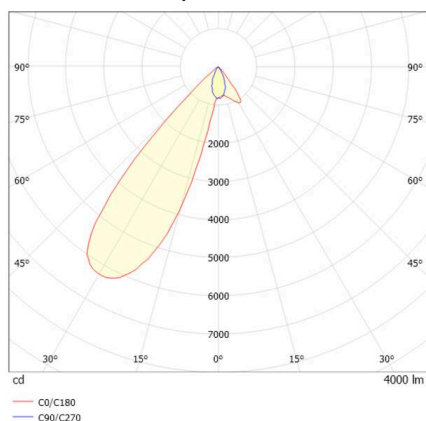

ARTIS

704-12103018705pv1

ARTIS 1 MATRIX FLOOR TRACK SPOT POUR RAIL AVEC ADAPTATEUR 3 PHASES en aluminium, blanc, RAL 9016, réflecteur haute efficacité, métallisé sous vide, en plastique angle de rayonnement asymétrique, émission direct, rotatif sur 350°, pivotant sur 30°, avec driver, max. 800mA, gradation: Pulse-DALI, adaptateur/patère blanc, IP20 possibilité d'ajouter le Light Guider pour l'éclairage du 3ème niveau et matrice de sol réglable électriquement sur 3 niveaux,

ILLUSTRATION

DONNÉES TECHNIQUES

Ampoule	LED
Puissance système [W]	32
Flux lumineux [lm]	4000
Courant secondaire [mA]	800
Température de couleur	3500K
CRI	HE>90
Cache (Diffuseur)	réflecteur métallisé sous vide en plastique avec driver
Driver	Pulse-DALI
Gradation	direct
Émission de lumière	asymétrique
Angle de rayonnement	220-240V 50/60Hz
Tension	
Longueur [mm]	206
Largeur [mm]	85
Hauteur [mm]	134
Type de protection	IP20
Classe de protection	classe de protection II
Matériau	aluminium
Couleur du luminaire	blanc
RAL	9016
Couleur adaptateur/patère	blanc
Durée de vie [h]	L80 B10 50 000
Classe d'efficacité énergétique	D
Nombre de luminaires sur B16A	50
Poids net [kg]	1,15
EAN numéro	9010870355033

COURBE PHOTOMÉTRIQUE

Label énergie

Les valeurs indiquées sont des valeurs assignées. La puissance et le flux lumineux sous soumis à une tolérance d'environ 10 %. Tolérance de la température de couleur: +/- 150 K. Sauf indication contraire, les valeurs s'appliquent à une température ambiante de 25 °C.